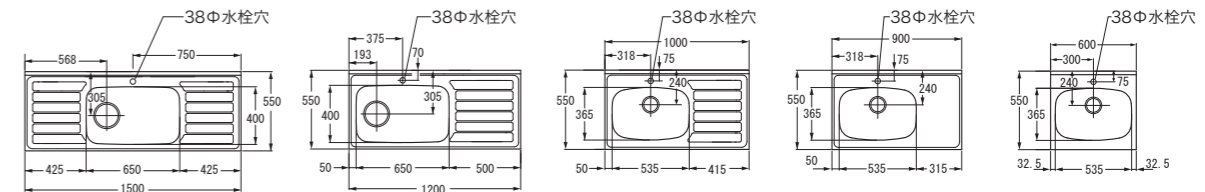

■メインの写真は BK 色、その他の写真は W 色です。

デッキ水栓対応
キッチン

お客様のご要望にお応えして、ついに新登場!

お値段かわらずデッキ水栓対応キッチンタイプに変更可!! ※1、※2、※3

オプション

シングルレバー混合水栓
¥26,000
MKZ535MMXE
吐水口長さ261mm 水優先吐水機構
節湯 C1 吐水口 120°回転

LFDN-150□□
¥137,000
W1500×D550×H800

LFDN-120□□(R/L)
¥99,000
W1200×D550×H800

LFDN-100□□(R/L)
¥87,000
W1000×D550×H800

LFDN-90□□(R/L)
¥84,000
W900×D550×H800

LFDN-60□□
¥70,000
W600×D550×H800

※1: 変更はシンクのみとなり、その他のスペックは変わりません。扉色も 13 色からお選び頂けます。
※2: こちらのタイプは全て 38mm の水栓用の穴がいております。水栓はオプションです。
※3: LFDN-100・LFDN-90・LFDN-60 は小型ゴミ収納器付です。

奥行550mm

大型ゴミ収納器付 内部:化粧仕上げ 底板:化粧仕上げ 丁番:スライド丁番

流し台中水槽

流し台 (左右水槽有り)

※この商品は LFN-100 です。

流し台

調理台

※この商品は LFT-30 です。