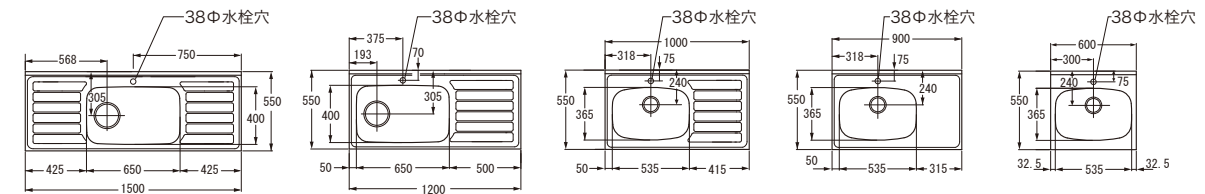

■メインの写真は BK 色、その他の写真は W 色です。

デッキ水栓対応キッチン

お客様のご要望にお応えして、ついに新登場!

お値段かわらずデッキ水栓対応キッチンタイプに変更可!! ※1、※2、※3

オプション

シングルレバー混合水栓
¥24,200
MKZ535MMXE
吐水口長さ261mm 水優先吐水機構
節湯 C1 吐水口 120°回転

LFDN-150□□
¥118,600
W1500×D550×H800

LFDN-120□□(R/L)
¥85,500
W1200×D550×H800

LFDN-100□□(R/L)
¥75,500
W1000×D550×H800

LFDN-90□□(R/L)
¥72,500
W900×D550×H800

LFDN-60□□
¥60,800
W600×D550×H800

※1: 変更はシンクのみとなり、その他のスペックは変わりません。扉色も 14 色からお選び頂けます。
※2: こちらのタイプは全て 38φの水栓用の穴がいております。水栓はオプションです。
※3: LFDN-100・LFDN-90・LFDN-60 は小型ゴミ収納器付です。