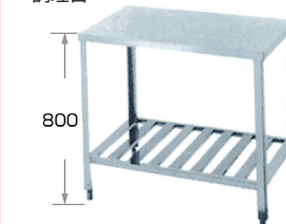

調理台 (T) ガス台 (K)

調理台

ガス台