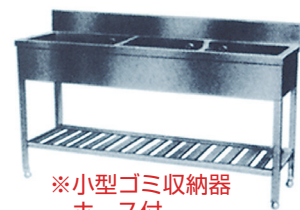

■奥行 600mm / シンク深さ 240mm / オーバーフロー有り

品番	サイズ (mm)				価格
	間口	奥行	高さ	バックガード	
SN-GW-30	900	600	800	30/90	¥85,000
SN-GW-33	1000	600	800	30/90	¥90,000
SN-GW-40	1200	600	800	30/90	¥93,000
SN-GW-50	1500	600	800	30/90	¥110,000
SN-GW-60	1800	600	800	30/90	¥135,000
SN-GW-67	2000	600	800	30/90	¥160,000

二槽水切付シンク

デッキ水栓仕様へ変更できます!!

※詳細はP18右上をご参照ください。

※小型ゴミ収納器
ホース付

※写真は左水槽 (L) です。

下記価格にデッキ水栓仕様変更費用は含まれておりません。

■奥行 450mm / シンク深さ 230mm / オーバーフロー有り

品番	サイズ (mm)				価格
	間口	奥行	高さ	バックガード	
SN-BMW-30 (R/L)	900	450	800	30/90	¥70,000
SN-BMW-33 (R/L)	1000	450	800	30/90	¥80,000
SN-BMW-40 (R/L)	1200	450	800	30/90	¥88,000
SN-BMW-50 (R/L)	1500	450	800	30/90	¥109,000

■奥行 600mm / シンク深さ 240mm / オーバーフロー有り

品番	サイズ (mm)				価格
	間口	奥行	高さ	バックガード	
SN-GMW-40 (R/L)	1200	600	800	30/90	¥94,000
SN-GMW-50 (R/L)	1500	600	800	30/90	¥110,500
SN-GMW-60 (R/L)	1800	600	800	30/90	¥132,000
SN-GMW-67 (R/L)	2000	600	800	30/90	¥170,000

三槽シンク

デッキ水栓仕様へ変更できます!!

※詳細はP18右上をご参照ください。

※小型ゴミ収納器
ホース付

下記価格にデッキ水栓仕様変更費用は含まれておりません。

■奥行 450mm / シンク深さ 230mm / オーバーフロー有り

品番	サイズ (mm)				価格
	間口	奥行	高さ	バックガード	
SN-B3-40	1200	450	800	30/90	¥94,000
SN-B3-50	1500	450	800	30/90	¥116,000