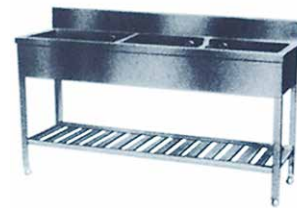

三槽シンク

■奥行 450mm / シンク深さ 230mm / オーバーフロー有り

品番	サイズ (mm)				価格
	間口	奥行	高さ	バックガード	
SN-B3-40	1200	450	800	30/90	¥79,500
SN-B3-50	1500	450	800	30/90	¥98,500

■奥行 600mm / シンク深さ 240mm / オーバーフロー有り

品番	サイズ (mm)				価格
	間口	奥行	高さ	バックガード	
SN-G3-40	1200	600	800	30/90	¥95,500
SN-G3-50	1500	600	800	30/90	¥118,500
SN-G3-60	1800	600	800	30/90	¥140,500
SN-G3-67	2000	600	800	30/90	¥163,200