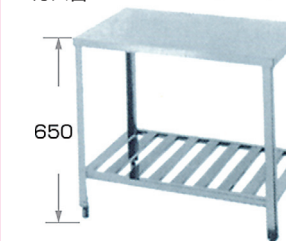

舟型シンク

※小型ゴミ収納器
ホース付

■奥行 450mm / シンク深さ 165mm / オーバーフロー無し

品番	サイズ (mm)				価格
	間口	奥行	高さ	バックガード	
SN-BF-30	900	450	800	なし	¥85,000
SN-BF-33	1000	450	800	なし	¥94,000
SN-BF-40	1200	450	800	なし	¥97,000

■奥行 600mm / シンク深さ 180mm / オーバーフロー無し

品番	サイズ (mm)				価格
	間口	奥行	高さ	バックガード	
SN-GF-33	1000	600	800	なし	¥104,000
SN-GF-40	1200	600	800	なし	¥110,000
SN-GF-50	1500	600	800	なし	¥130,000
SN-GF-60	1800	600	800	なし	¥138,000

※御希望のサイズ等に特注対応可能です。お気軽にお問い合わせください。

◎表示価格はすべて税別価格です。

調理台 (T) ガス台 (K)

調理台

ガス台

■奥行 450mm / バックガード無し

品番	サイズ (mm)				価格
	間口	奥行	T高さ	K高さ	
SN-BT (K)-15	450	450	800	650	¥28,000
SN-BT (K)-20	600	450	800	650	¥30,000
SN-BT (K)-25	750	450	800	650	¥33,000
SN-BT (K)-30	900	450	800	650	¥38,000
SN-BT (K)-33	1000	450	800	650	¥42,000
SN-BT (K)-40	1200	450	800	650	¥46,000
SN-BT (K)-50	1500	450	800	650	¥53,000