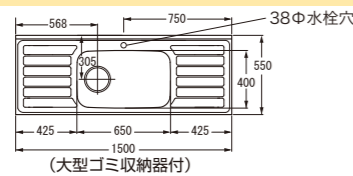

※1: オプションでステンレス貼りに変更可能です。お値段、納期についてはお問い合わせ下さい。

■メインの写真は LB 色、その他の写真は I 色です。

お値段変わらずオシャレに着せ替え可能!

■通常納期 7~10 営業日程度での出荷

奥行550mm

EAタイプ 大型(小型)ゴミ収納器付 内部:片フラベニヤ仕上げ 底板:化粧仕上げ 丁番:キャビネット丁番  
EBタイプ 大型(小型)ゴミ収納器付 内部:化粧仕上げ 底板:化粧仕上げ 丁番:キャビネット丁番

流し台中水槽

(大型ゴミ収納器付)

EADN-150□□  
¥106,500  
W1500×D550×H800  
EBDN-150□□  
¥110,000  
W1500×D550×H800

オプション

シングルレバー混合水栓  
¥24,200  
MKZ535MMXE  
吐水口長さ261mm 水優先吐水機構  
節湯 CI 吐水口 120°回転

流し台 (左右水槽有り)

※この商品は EADN-100 です。