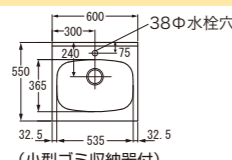

EBDN-90□□ (R/L)  
¥65,800  
W900×D550×H800

流し台

(小型ゴミ収納器付)

EADN-60□□  
¥52,300  
W600×D550×H800  
EBDN-60□□  
¥55,300  
W600×D550×H800

※調理台・隅調理台・ガス台は P-5 R シリーズよりお選び下さい。

吊戸棚

【RB, EBタイプ対応】 内部:化粧仕上げ 高さ:500mm 丁番:キャビネット丁番