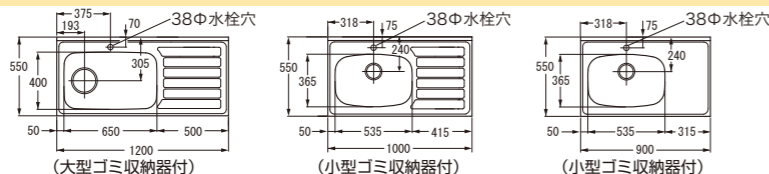

流し台中水槽

(大型ゴミ収納器付)

EADN-150□□  
¥106,500  
W1500×D550×H800  
EBDN-150□□  
¥110,000  
W1500×D550×H800

オプション

シングルレバー混合水栓  
¥24,200  
MKZ535MMXE  
吐水口長さ261mm 水優先吐水機構  
節湯 CI 吐水口 120°回転

流し台 (左右水槽有り)

※この商品は EADN-100 です。