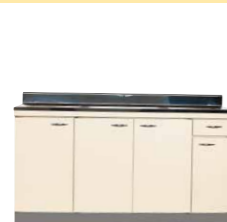

～Eシリーズが全て水栓穴有りでリニューアルしました!～

※こちらのシリーズは全て 38φの水栓穴がいております。水栓はオプションです。

選べる 15 色

■標準色は I 色と W 色 (その他、通常納期 7~10 営業日程度での出荷)

◆Eシリーズは<EAタイプ>と<EBタイプ>2種類ございます

	EAタイプ	EBタイプ
排水部品	大型 (小型) ゴミ収納器・ホース付	
内部	片フラベニヤ仕上げ	化粧仕上げ
底板	化粧仕上げ ※1	化粧仕上げ ※1
丁番	キャビネット丁番	キャビネット丁番
扉色	15色対応 (I色とW色以外は通常納期7~10営業日程度での出荷)	

※1: オプションでステンレス貼りに変更可能です。お値段、納期についてはお問い合わせ下さい。

■メインの写真は LB 色、その他の写真は I 色です。

お値段変わらずオシャレに着せ替え可能!

■通常納期 7~10 営業日程度での出荷

奥行550mm

EAタイプ 大型(小型)ゴミ収納器付 内部:片フラベニヤ仕上げ 底板:化粧仕上げ 丁番:キャビネット丁番
EBタイプ 大型(小型)ゴミ収納器付 内部:化粧仕上げ 底板:化粧仕上げ 丁番:キャビネット丁番

流し台中水槽

(大型ゴミ収納器付)

EADN-150□□
¥106,500
W1500×D550×H800
EBDN-150□□
¥110,000
W1500×D550×H800

オプション

シングルレバー混合水栓
¥24,200
MKZ535MMXE
吐水口長さ261mm 水優先吐水機構
節湯 CI 吐水口 120°回転

流し台 (左右水槽有り)

※この商品は EADN-100 です。

EADN-120□□ (R/L)
¥75,300
W1200×D550×H800

EBDN-120□□ (R/L)
¥78,300
W1200×D550×H800

EADN-100□□ (R/L)
¥65,300
W1000×D550×H800

EBDN-100□□ (R/L)
¥68,300
W1000×D550×H800

EADN-90□□ (R/L)
¥62,800
W900×D550×H800

EBDN-90□□ (R/L)
¥65,800
W900×D550×H800

流し台

(小型ゴミ収納器付)

EADN-60□□
¥52,300
W600×D550×H800
EBDN-60□□
¥55,300
W600×D550×H800

※調理台・隅調理台・ガス台は P-5 R シリーズよりお選び下さい。

吊戸棚

【RB, EBタイプ対応】 内部:化粧仕上げ 高さ:500mm 丁番:キャビネット丁番

Enjoy the meal