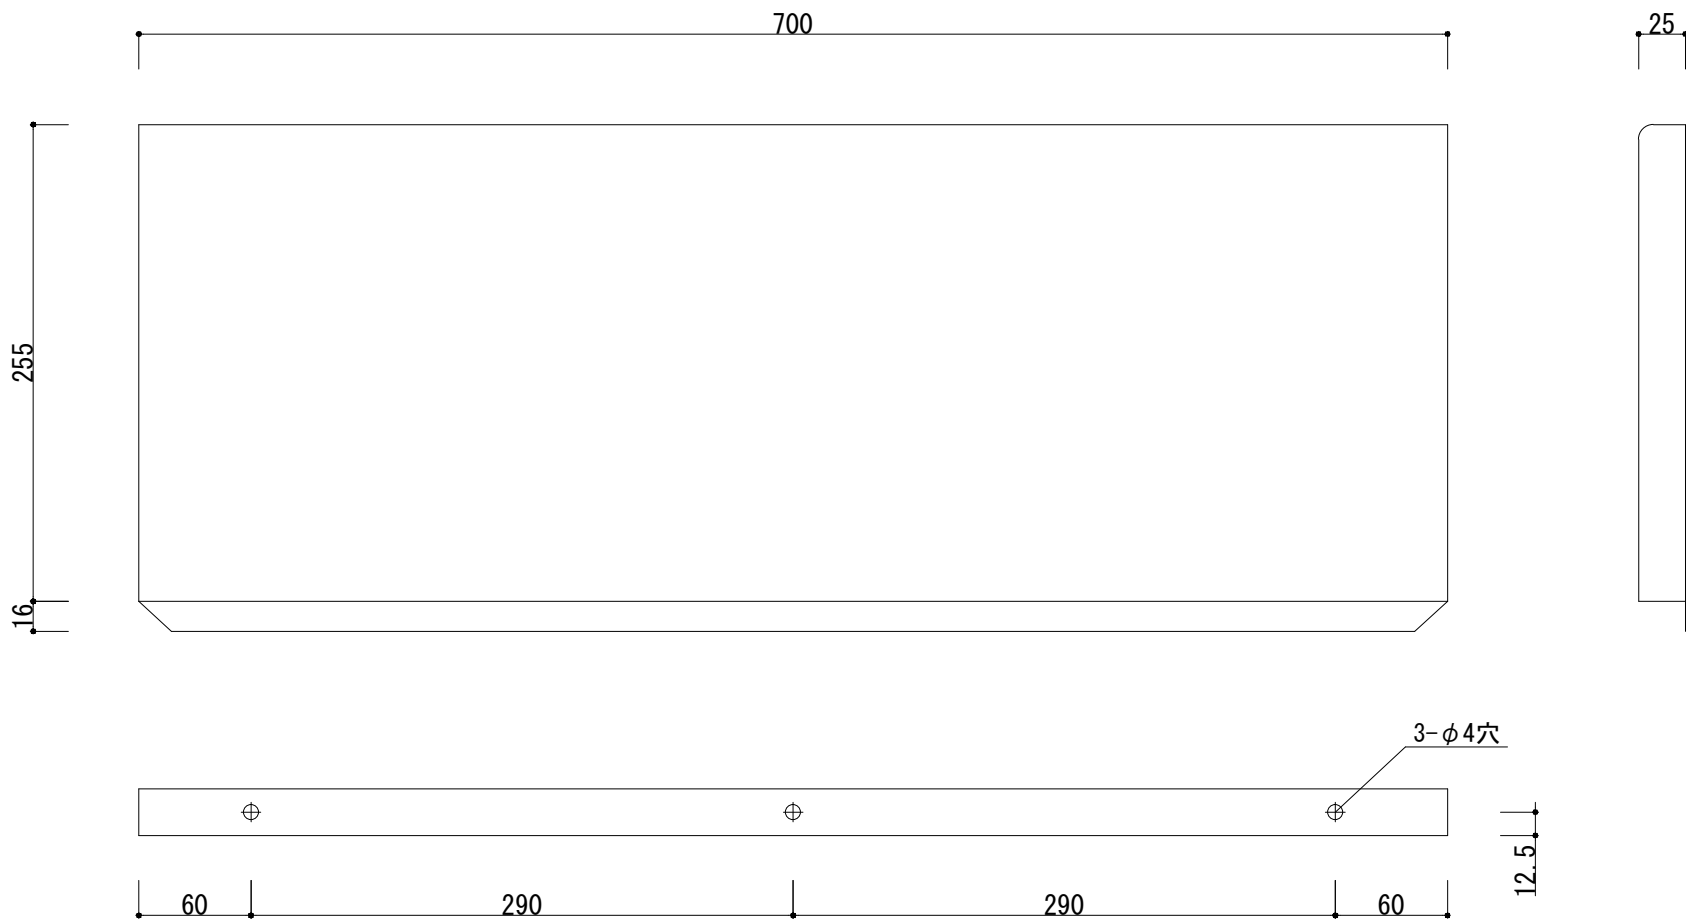

名 称	仕 様
材 質	SUS430

※取付ビスは付属していません。