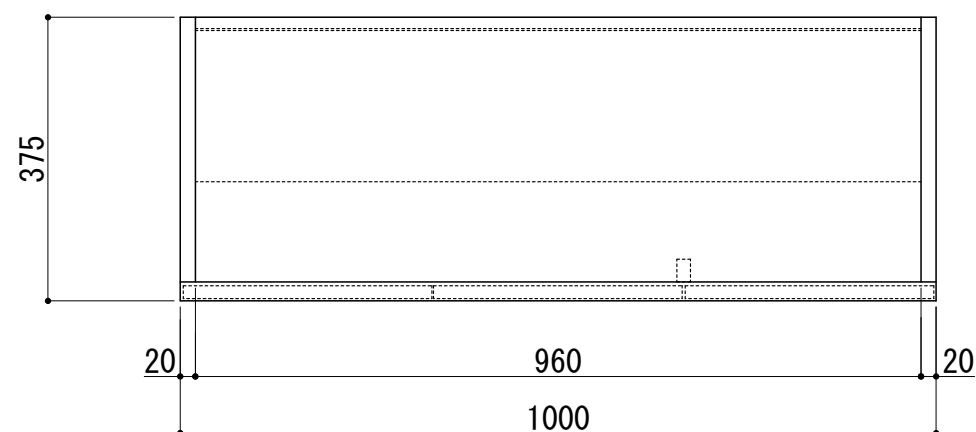

前面扉	ポリエステル化粧合板 アイボリー色 5813色 スターハンドル大 クローム・アイボリー
側板	プリント合板 アイボリー色 5813色
底板	プリント合板 アイボリー色 5813色
内部	両面フラッシュラワンベニヤ

ホルムアルデヒド発散区分	
外装面材	F☆☆☆☆
内装面材	F☆☆☆☆
内装地下材	F☆☆☆☆
接着剤	F☆☆☆☆

	シリーズ	○タイプ	縮尺:	1/10 (A3)	検図	設計	製図	日付	2015年05月01日
	品名	○-1000T	単位:	mm				 <b>life</b> LIFE JYUKI CORPORATION	
	図番								