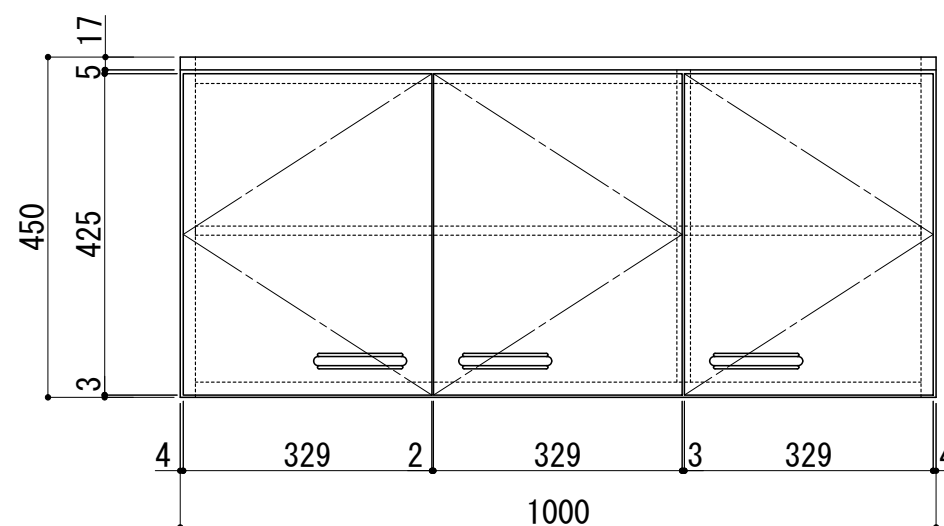

前面扉	ポリエステル化粧合板 アイボリー色 5813色 スターハンドル大 クローム・アイボリー
側板	プリント合板 アイボリー色 5813色
底板	プリント合板 アイボリー色 5813色
内部	両面フラッシュラワンベニヤ

ホルムアルデヒド発散区分	
外装面材	F☆☆☆☆
内装面材	F☆☆☆☆
内装地下材	F☆☆☆☆
接着剤	F☆☆☆☆

	シリーズ	○タイプ	縮尺:	1/10 (A3)	検図	設計	製図	日付	2015年05月01日
	品名	○-1000T	単位:	mm				 <b>life</b> LIFE JYUKI CORPORATION	
	図番								