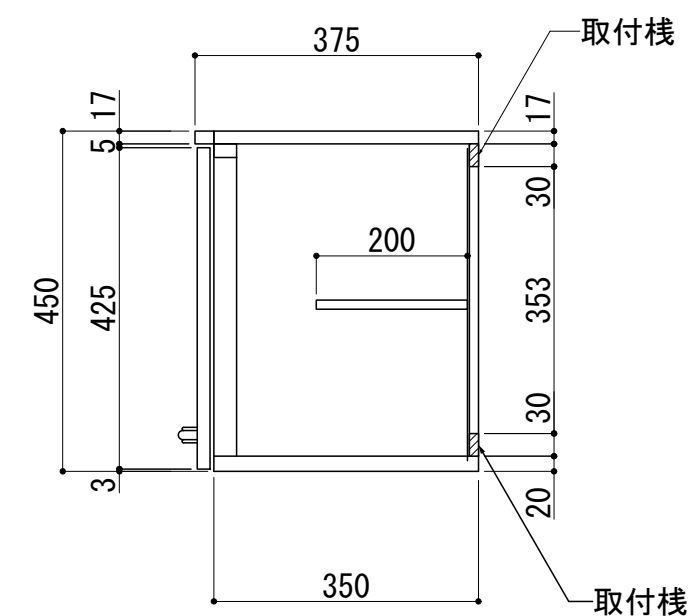

前面扉	ポリエステル化粧合板 アイボリー色 5813色 スターハンドル大 クローム・アイボリー
側板	プリント合板 アイボリー色 5813色
底板	プリント合板 アイボリー色 5813色
内部	両面フラッシュラワンベニヤ

ホルムアルデヒド発散区分	
外装面材	F☆☆☆☆
内装面材	F☆☆☆☆
内装地下材	F☆☆☆☆
接着剤	F☆☆☆☆

	シリーズ	○タイプ	縮尺:	1/10 (A3)	検図	設計	製図	日付	2015年05月01日
	品名	○-1000T	単位:	mm				 <b>life</b> LIFE JYUKI CORPORATION	
	図番								