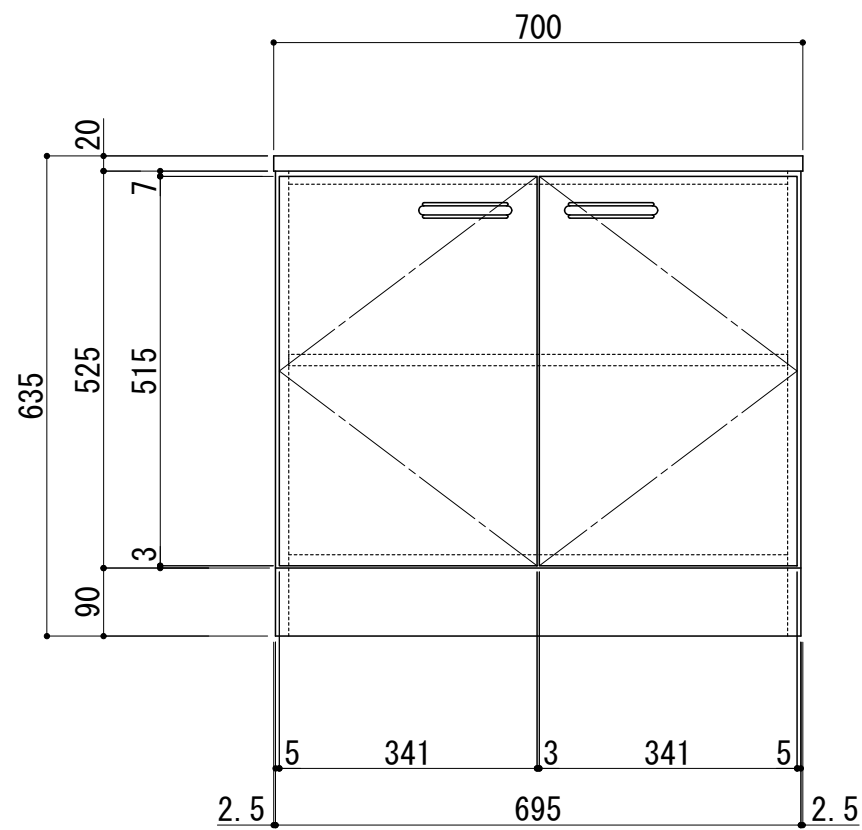

前面扉	ポリエステル化粧合板 アイボリー色 5813色
側板	プリント合板 アイボリー色 5813色
底板	プリント合板 アイボリー色 5813色
内部	片面フラッシュラワンベニヤ

ガス台天板	ステンレス SUS430 0.3t

ホルムアルデヒド発散区分	
外装面材	F☆☆☆☆
内装面材	F☆☆☆☆
内装地下材	F☆☆☆☆
接着剤	F☆☆☆☆

	シリーズ	○タイプ	縮尺: 1/10 (A3)	検図	設計	製図	日付	2015年05月01日	
	品名	OG-700						単位: mm	 LIFE JYUKI CORPORATION
	図番								