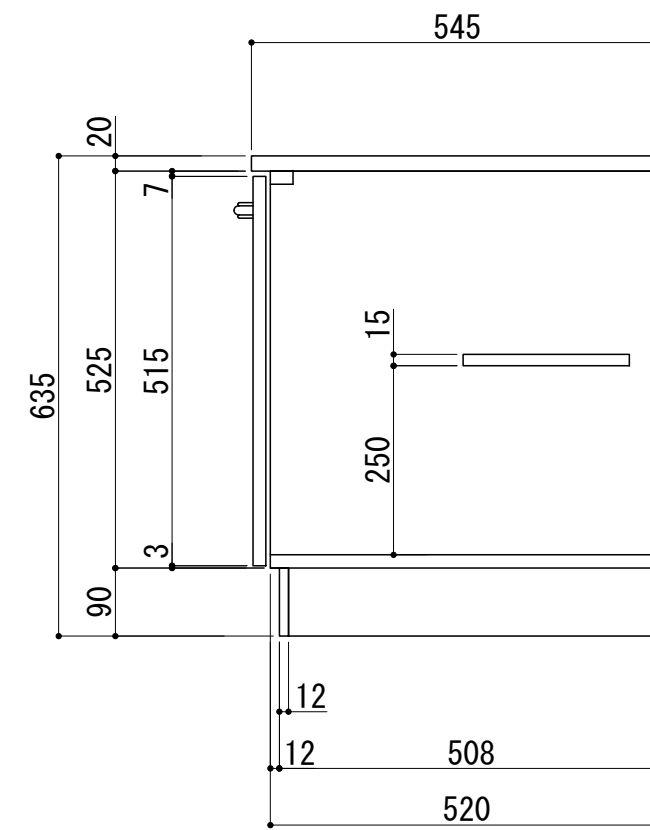

前面扉	ポリエステル化粧合板 アイボリー色 5813色
側板	プリント合板 アイボリー色 5813色
底板	プリント合板 アイボリー色 5813色
内部	片面フラッシュラワンベニヤ

ガス台天板	ステンレス SUS430 0.3t

ホルムアルデヒド発散区分	
外装面材	F☆☆☆☆
内装面材	F☆☆☆☆
内装地下材	F☆☆☆☆
接着剤	F☆☆☆☆

	シリーズ	○タイプ	縮尺: 1/10 (A3)	検図	設計	製図	日付	2015年05月01日	
	品名	OG-700						単位: mm	 LIFE JYUKI CORPORATION
	図番								