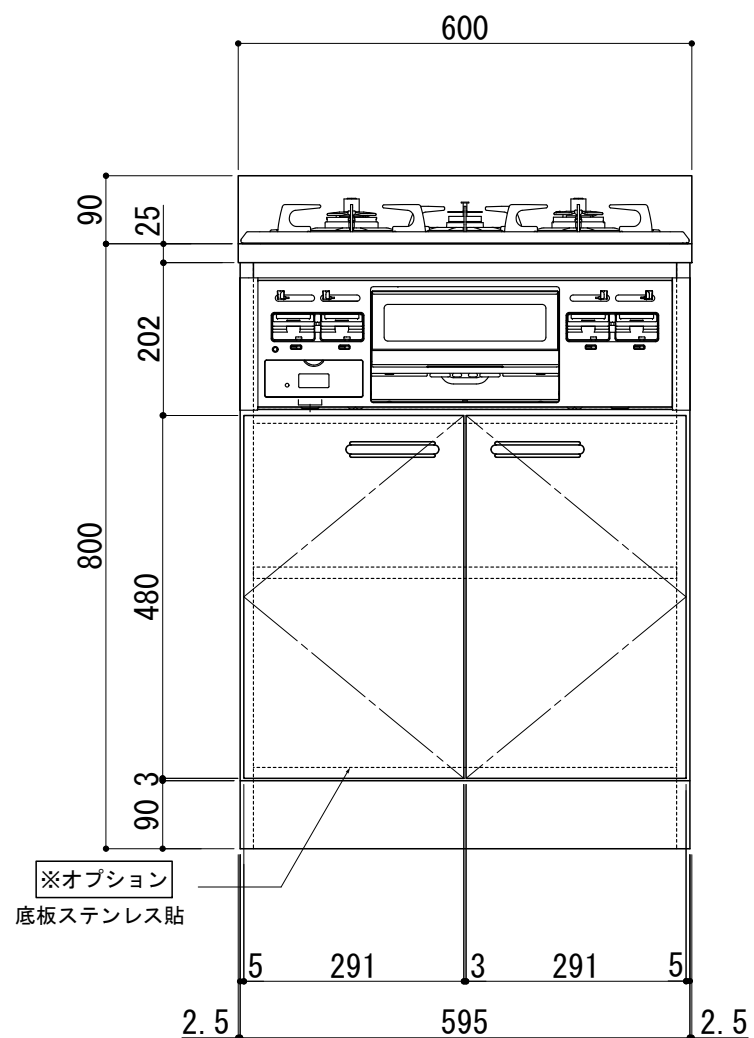

前面扉	ポリエステル化粧合板 アイボリー色 5813色
側板	プリント合板 アイボリー色 5813色
底板	プリント合板 アイボリー色 5813色
内部	片面フラッシュラワンベニヤ

上部天板	ステンレス SUS430 0.4t
熱機器	3口ガスコンロ DG32N1SQ1:ハーマン

ホルムアルデヒド発散区分	
外装面材	F☆☆☆☆
内装面材	F☆☆☆☆
内装地下材	F☆☆☆☆
接着剤	F☆☆☆☆

	シリーズ	○タイプ	縮尺: 1/10 (A3)	検図	設計	製図	日付	2015年05月01日
	品名	OGK-600						
	図番		単位: mm					