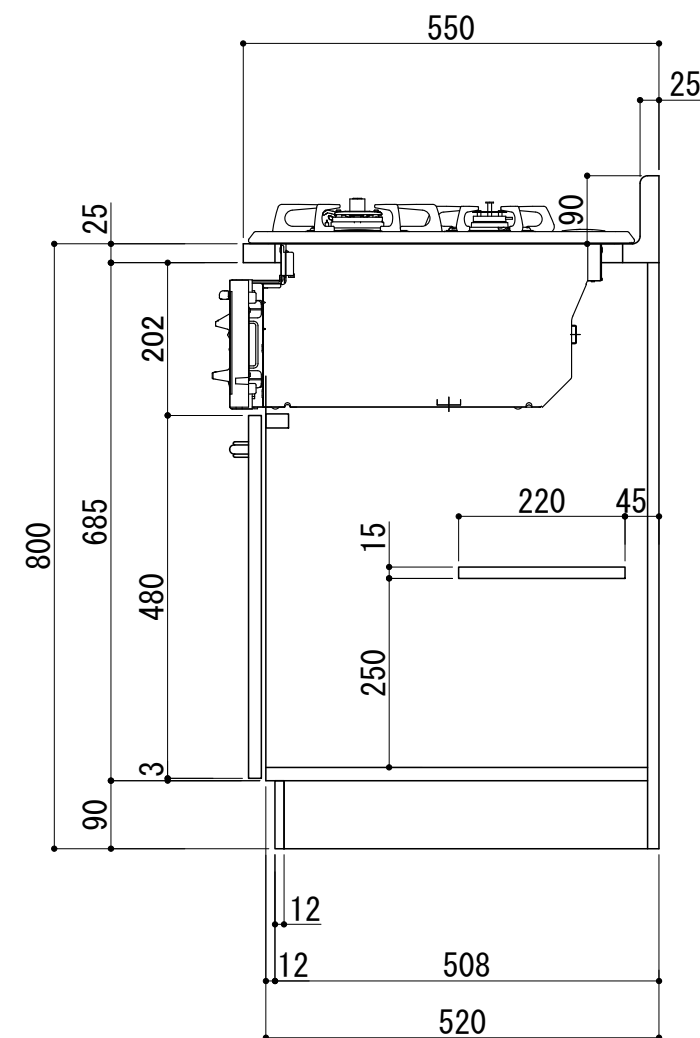

前面扉	ポリエステル化粧合板 アイボリー色 5813色
側板	プリント合板 アイボリー色 5813色
底板	プリント合板 アイボリー色 5813色
内部	片面フラッシュラワンベニヤ

上部天板	ステンレス SUS430 0.4t
熱機器	3口ガスコンロ DG32N1SQ1:ハーマン

ホルムアルデヒド発散区分	
外装面材	F☆☆☆☆
内装面材	F☆☆☆☆
内装地下材	F☆☆☆☆
接着剤	F☆☆☆☆

	シリーズ	○タイプ	縮尺: 1/10 (A3)	検図	設計	製図	日付	2015年05月01日
	品名	OGK-600						
	図番		単位: mm					