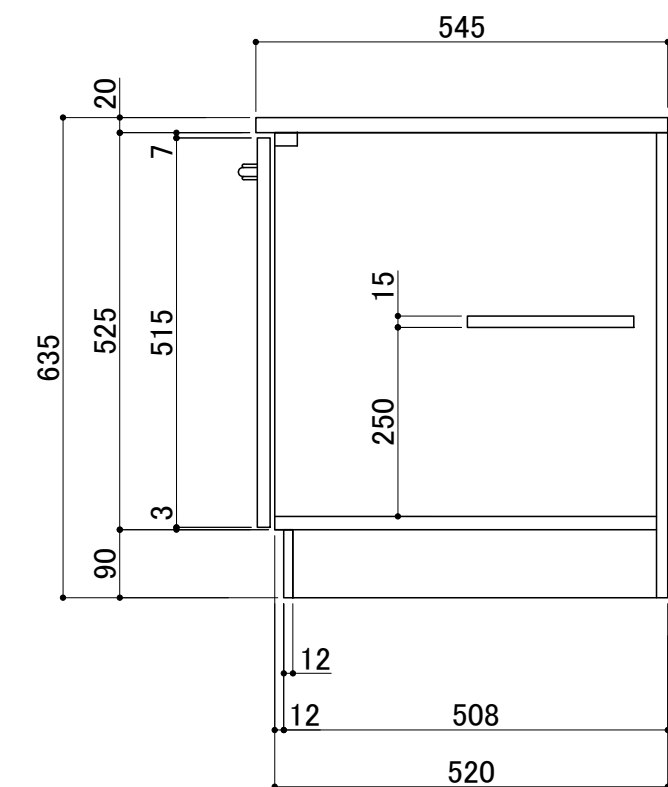

前面扉	ポリエステル化粧合板 アイボリー色 5813色
側板	プリント合板 アイボリー色 5813色
底板	プリント合板 アイボリー色 5813色
内部	片面フラッシュラワンベニヤ

上部天板	ステンレス SUS430 0.4t
ガス台天板	ステンレス SUS430 0.3t
排水金具	小型ごみ収納器樹脂カゴ
排水蛇腹ホース	L=700
包丁差し・排水回転円盤・棚板	

ホルムアルデヒド発散区分	
外装面材	F☆☆☆☆
内装面材	F☆☆☆☆
内装地下材	F☆☆☆☆
接着剤	F☆☆☆☆

シリーズ	○タイプ	縮尺:	1/10 (A3)	検図	設計	製図	日付	2015年05月01日
品名	OK-1200L	単位:	mm					
図番								