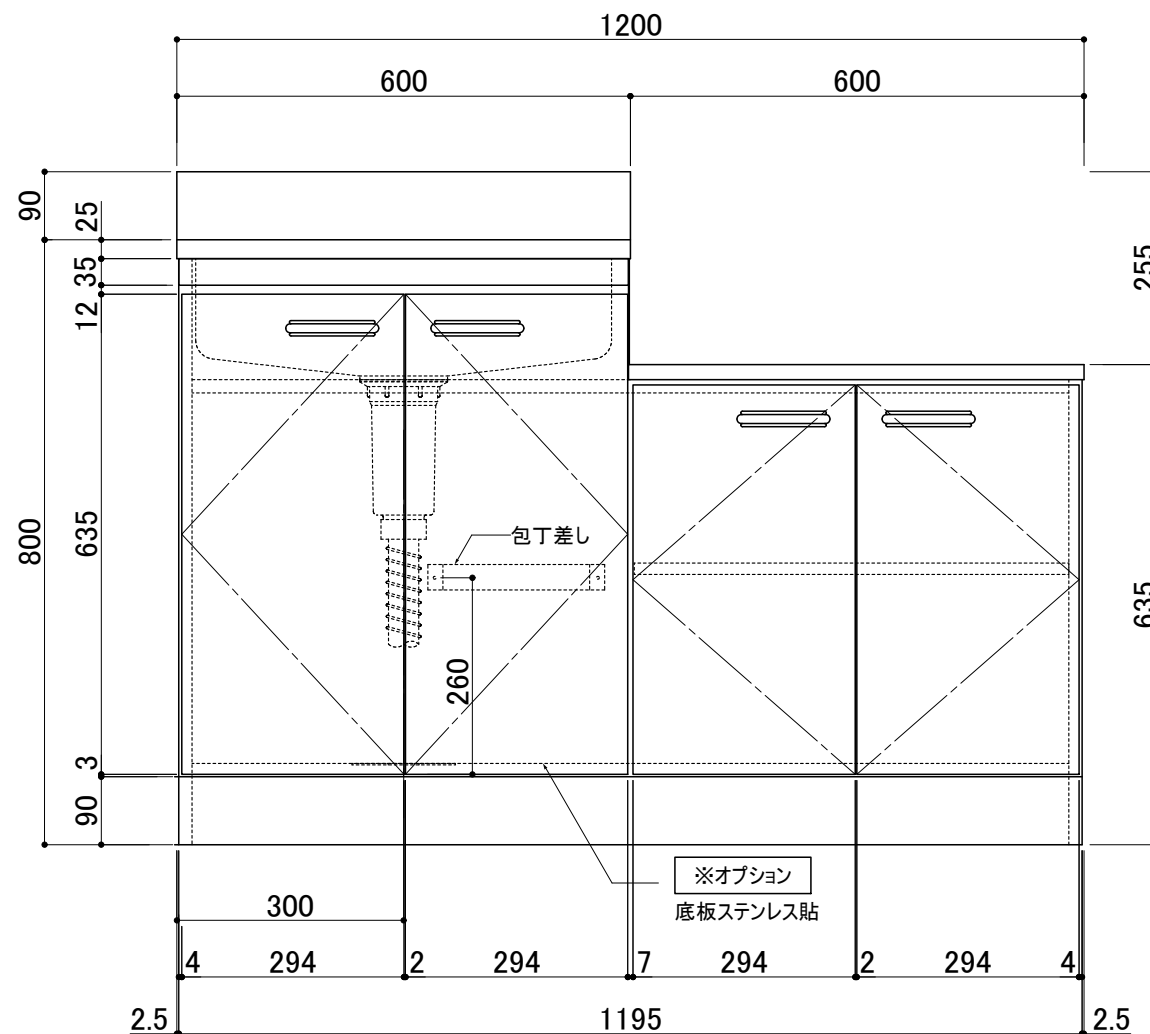

前面扉	ポリエステル化粧合板 アイボリー色 5813色
側板	プリント合板 アイボリー色 5813色
底板	プリント合板 アイボリー色 5813色
内部	片面フラッシュラワンベニヤ

上部天板	ステンレス SUS430 0.4t
ガス台天板	ステンレス SUS430 0.3t
排水金具	小型ごみ収納器樹脂カゴ
排水蛇腹ホース	L=700
包丁差し・排水回転円盤・棚板	

ホルムアルデヒド発散区分	
外装面材	F☆☆☆☆
内装面材	F☆☆☆☆
内装地下材	F☆☆☆☆
接着剤	F☆☆☆☆

シリーズ	○タイプ	縮尺:	1/10 (A3)	検図	設計	製図	日付	2015年05月01日
品名	OK-1200L	単位:	mm					
図番								