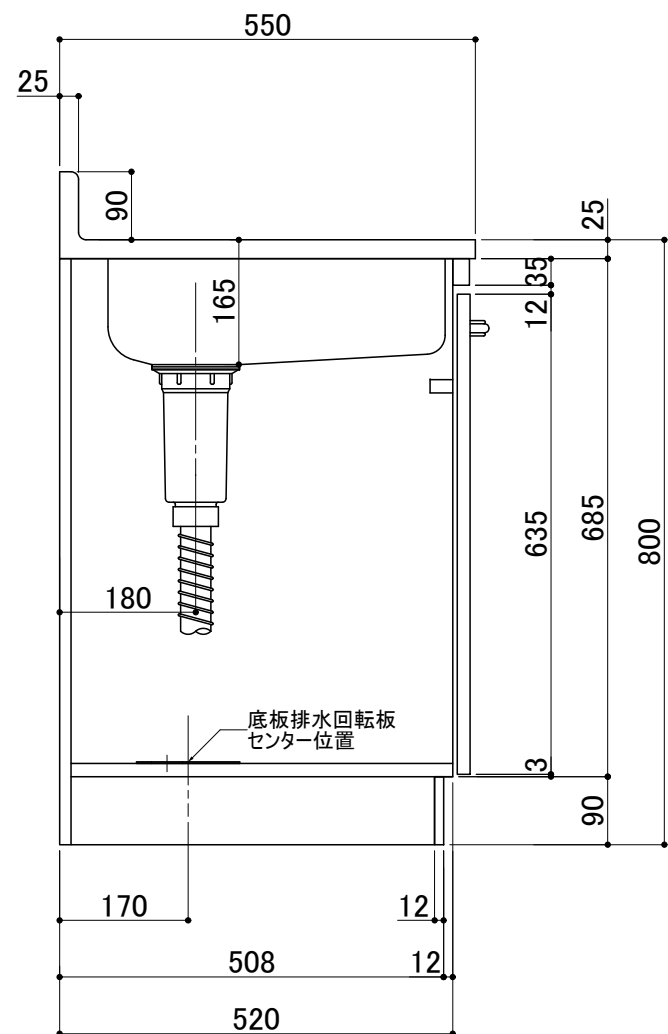

前面扉	ポリエステル化粧合板 アイボリー色 5813色
側板	プリント合板 アイボリー色 5813色
底板	プリント合板 アイボリー色 5813色
内部	片面フラッシュラワンベニヤ

上部天板	ステンレス SUS430 0.4t
ガス台天板	ステンレス SUS430 0.3t
排水金具	小型ごみ収納器樹脂カゴ
排水蛇腹ホース	L=700
包丁差し・排水回転円盤・棚板	

ホルムアルデヒド発散区分	
外装面材	F☆☆☆☆
内装面材	F☆☆☆☆
内装地下材	F☆☆☆☆
接着剤	F☆☆☆☆

シリーズ	○タイプ	縮尺:	1/10 (A3)	検図	設計	製図	日付	2015年05月01日
品名	OK-1200L	単位:	mm					
図番								