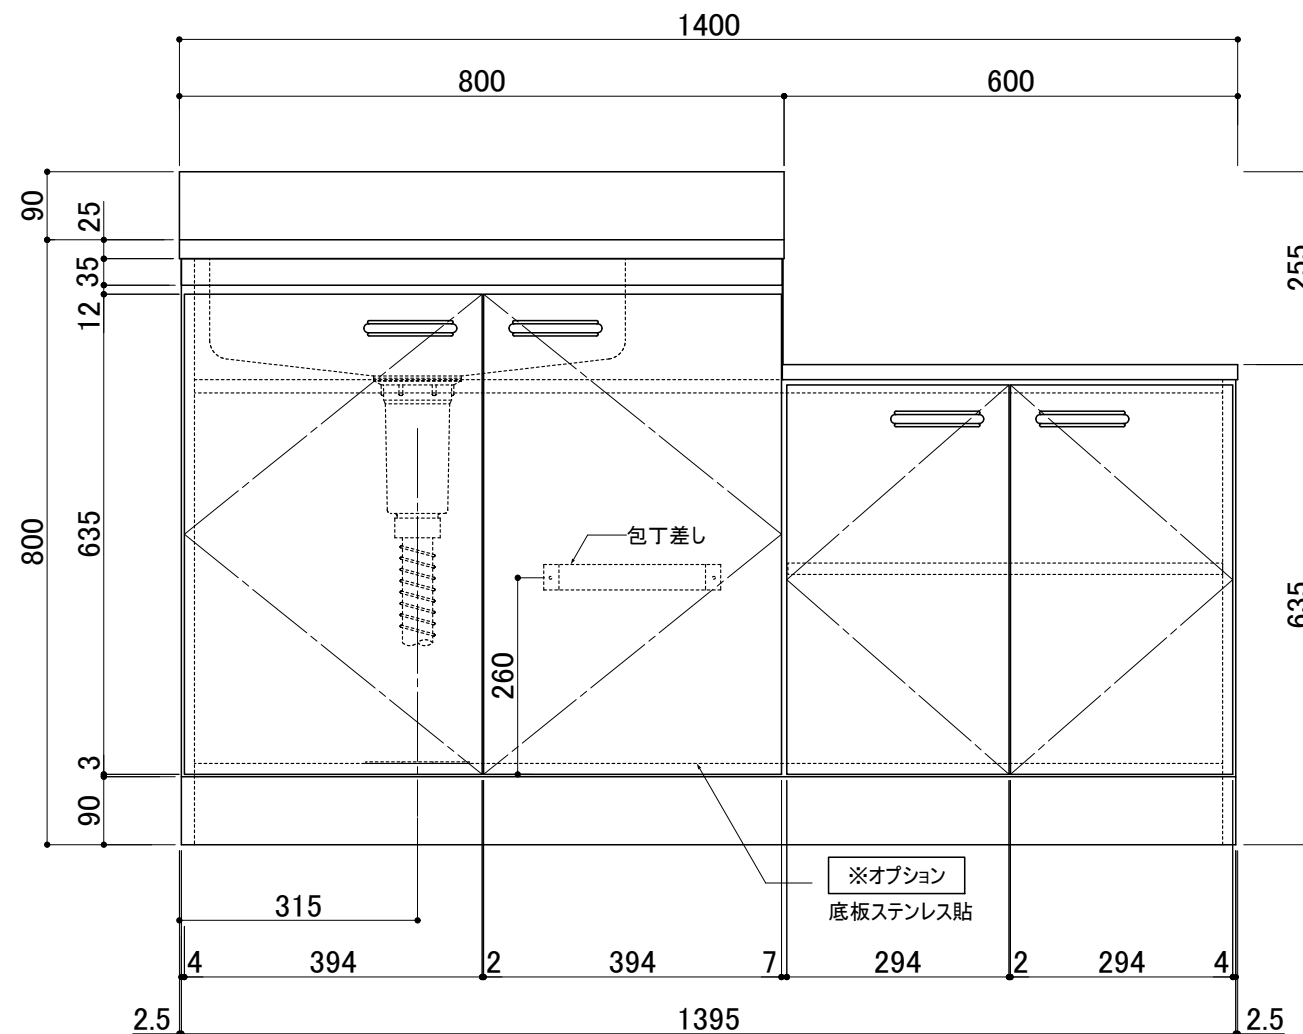

前面扉	ポリエステル化粧合板 アイボリー色 5813色
側板	プリント合板 アイボリー色 5813色
底板	プリント合板 アイボリー色 5813色
内部	片面フラッシュラワンベニヤ

上部天板	ステンレス SUS430 0.4t
ガス台天板	ステンレス SUS430 0.3t
排水金具	小型ごみ収納器樹脂カゴ
排水蛇腹ホース	L=700
包丁差し・排水回転円盤・棚板	

ホルムアルデヒド発散区分	
外装面材	F☆☆☆☆
内装面材	F☆☆☆☆
内装地下材	F☆☆☆☆
接着剤	F☆☆☆☆

シリーズ	○タイプ	縮尺:	1/10 (A3)	検図	設計	製図	日付	2015年05月01日
品名	OK-1400L	単位:	mm					
図番								