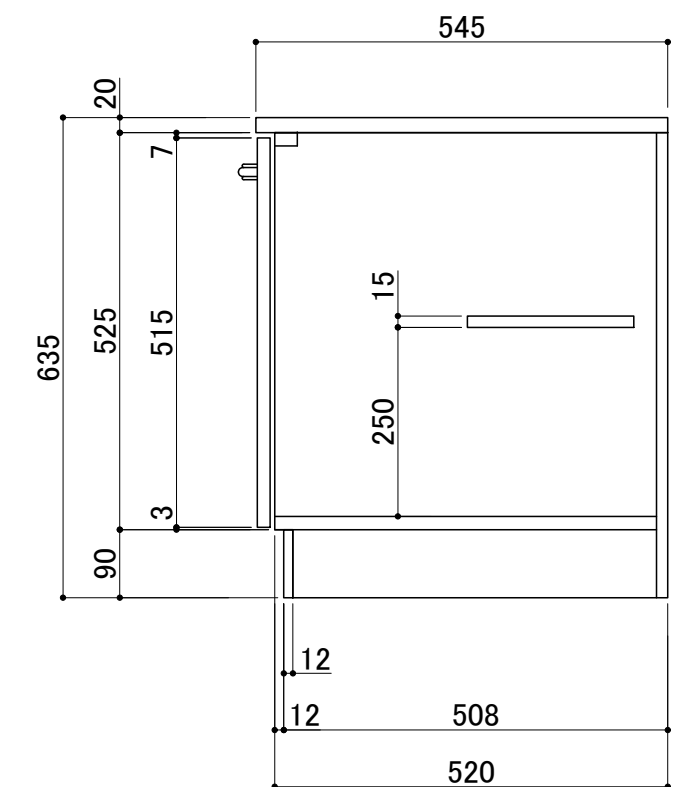

前面扉	ポリエステル化粧合板 アイボリー色 5813色
側板	プリント合板 アイボリー色 5813色
底板	プリント合板 アイボリー色 5813色
内部	片面フラッシュラワンベニヤ

上部天板	ステンレス SUS430 0.4t
ガス台天板	ステンレス SUS430 0.3t
排水金具	小型ごみ収納器樹脂カゴ
排水蛇腹ホース	L=700
包丁差し・排水回転円盤・棚板	

ホルムアルデヒド発散区分	
外装面材	F☆☆☆☆
内装面材	F☆☆☆☆
内装地下材	F☆☆☆☆
接着剤	F☆☆☆☆

シリーズ	○タイプ	縮尺:	1/10 (A3)	検図	設計	製図	日付	2015年05月01日
品名	OK-1400L	単位:	mm					
図番								