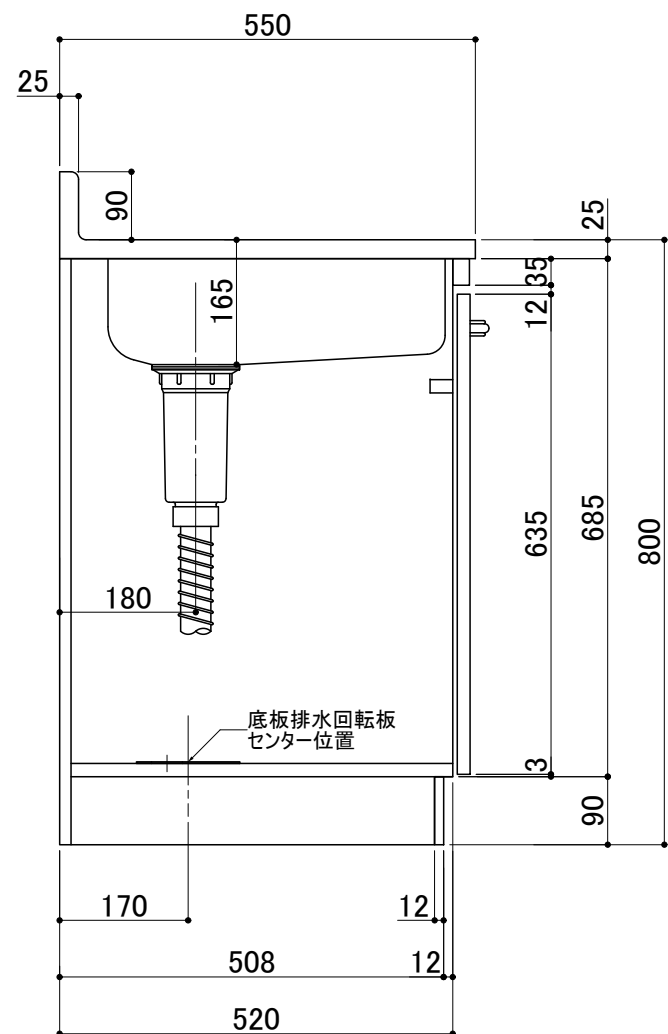

前面扉	ポリエステル化粧合板 アイボリー色 5813色
側板	プリント合板 アイボリー色 5813色
底板	プリント合板 アイボリー色 5813色
内部	片面フラッシュラワンベニヤ

上部天板	ステンレス SUS430 0.4t
ガス台天板	ステンレス SUS430 0.3t
排水金具	小型ごみ収納器樹脂カゴ
排水蛇腹ホース	L=700
包丁差し・排水回転円盤・棚板	

ホルムアルデヒド発散区分	
外装面材	F☆☆☆☆
内装面材	F☆☆☆☆
内装地下材	F☆☆☆☆
接着剤	F☆☆☆☆

シリーズ	○タイプ	縮尺:	1/10 (A3)	検図	設計	製図	日付	2015年05月01日
品名	OK-1400L	単位:	mm					
図番								