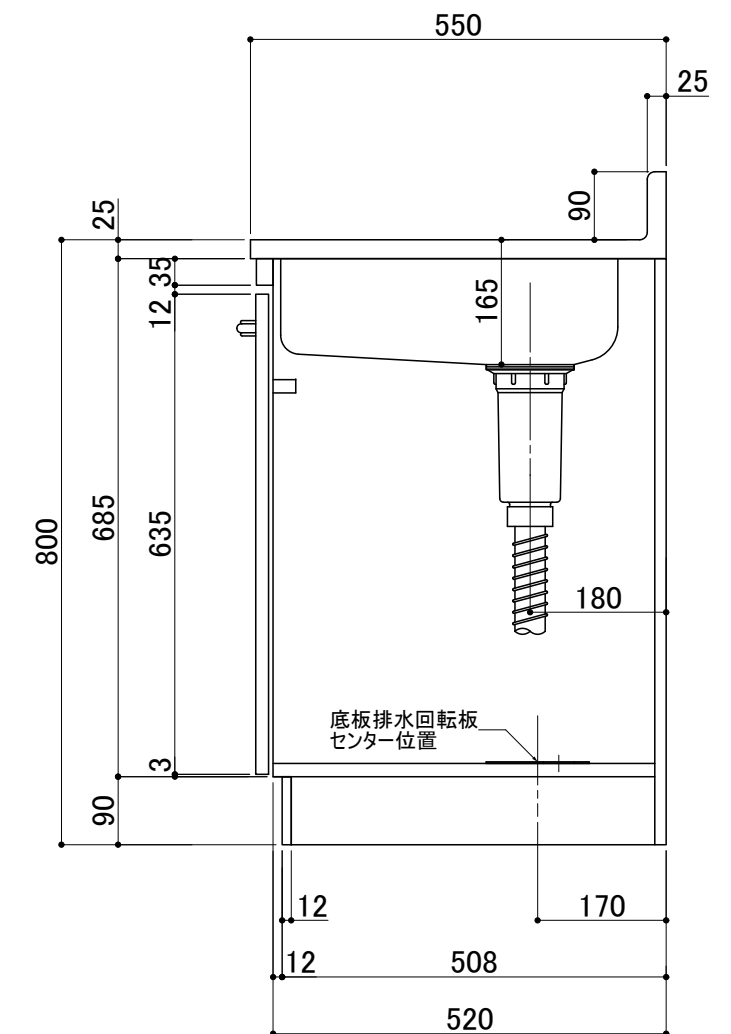

前面扉	ポリエステル化粧合板 アイボリー色 5813色
側板	プリント合板 アイボリー色 5813色
底板	プリント合板 アイボリー色 5813色
内部	片面フラッシュラワンベニヤ

上部天板	ステンレス SUS430 0.4t
排水金具	小型ごみ収納器樹脂カゴ
L棚ホワイトコーティング	
排水蛇腹ホース L=700	
包丁差し・排水回転円盤	

ホルムアルデヒド発散区分	
外装面材	F☆☆☆☆
内装面材	F☆☆☆☆
内装地下材	F☆☆☆☆
接着剤	F☆☆☆☆

	シリーズ	○タイプ	縮尺: 1/10 (A3)	検図	設計	製図	日付	2014年 05月 01日
	品名	ON-1000L						
	図番		単位: mm	 <b>LIFE JYUKI CORPORATION</b>				