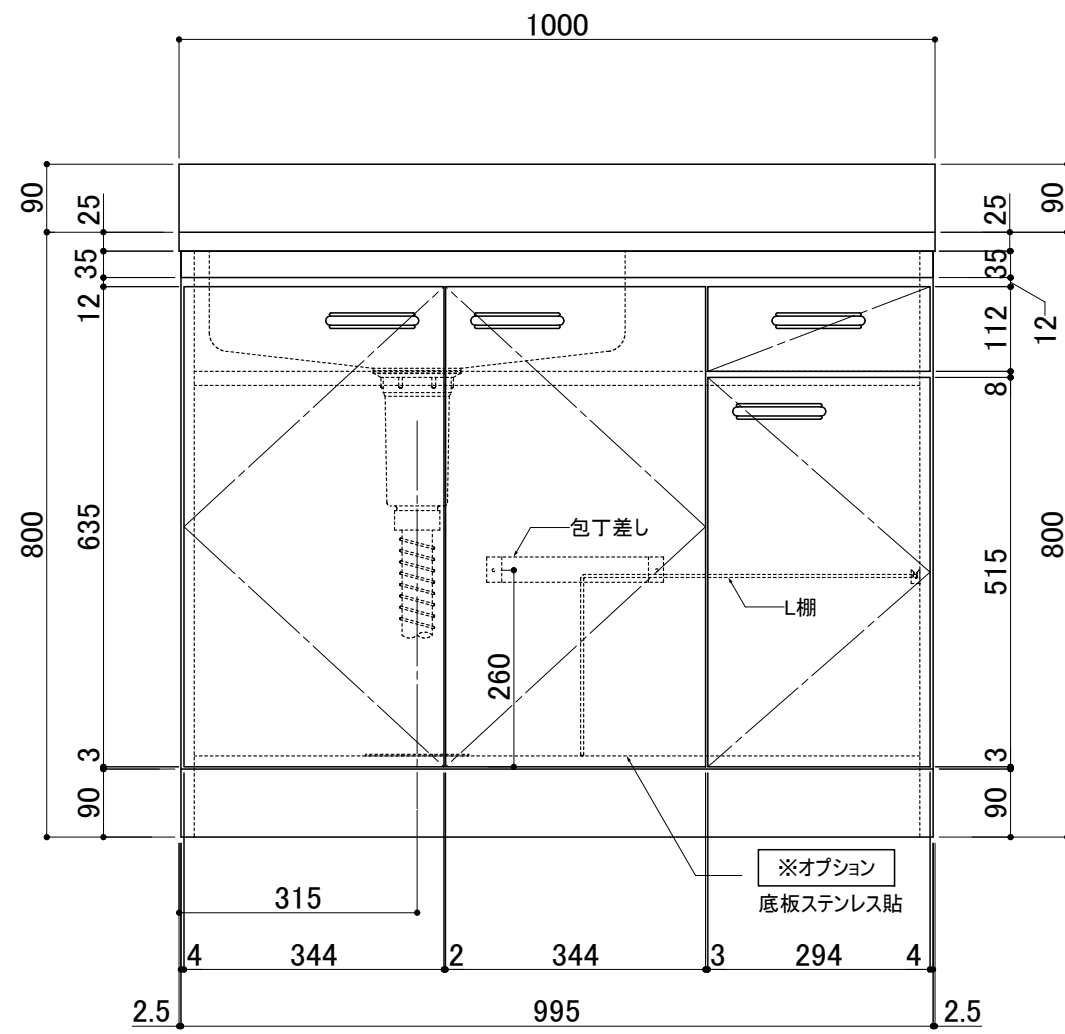

前面扉	ポリエステル化粧合板 アイボリー色 5813色
側板	プリント合板 アイボリー色 5813色
底板	プリント合板 アイボリー色 5813色
内部	片面フラッシュラワンベニヤ

上部天板	ステンレス SUS430 0.4t
排水金具	小型ごみ収納器樹脂カゴ
L棚ホワイトコーティング	
排水蛇腹ホース L=700	
包丁差し・排水回転円盤	

ホルムアルデヒド発散区分	
外装面材	F☆☆☆☆
内装面材	F☆☆☆☆
内装地下材	F☆☆☆☆
接着剤	F☆☆☆☆

	シリーズ	○タイプ	縮尺: 1/10 (A3)	検図	設計	製図	日付	2014年 05月 01日
	品名	ON-1000L						
	図番		単位: mm	 <b>LIFE JYUKI CORPORATION</b>				