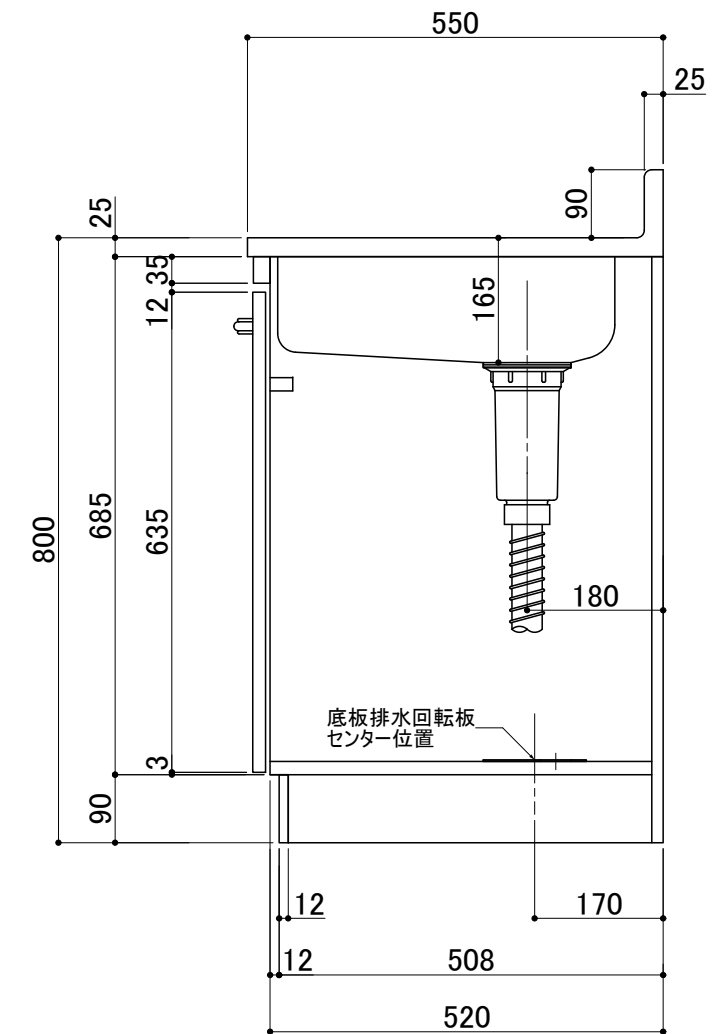

前面扉	ポリエステル化粧合板 アイボリー色 5813色
側板	プリント合板 アイボリー色 5813色
底板	プリント合板 アイボリー色 5813色
内部	片面フラッシュラワンベニヤ

上部天板	ステンレス SUS430 0.4t
排水金具	小型ごみ収納器樹脂カゴ
L棚ホワイトコーティング	
排水蛇腹ホース L=700	
包丁差し・排水回転円盤	

ホルムアルデヒド発散区分	
外装面材	F☆☆☆☆
内装面材	F☆☆☆☆
内装地下材	F☆☆☆☆
接着剤	F☆☆☆☆

	シリーズ	○タイプ	縮尺: 1/10 (A3)	検図	設計	製図	日付	2015年05月01日	
	品名	ON-1000R						単位: mm	 LIFE JYUKI CORPORATION
	図番								