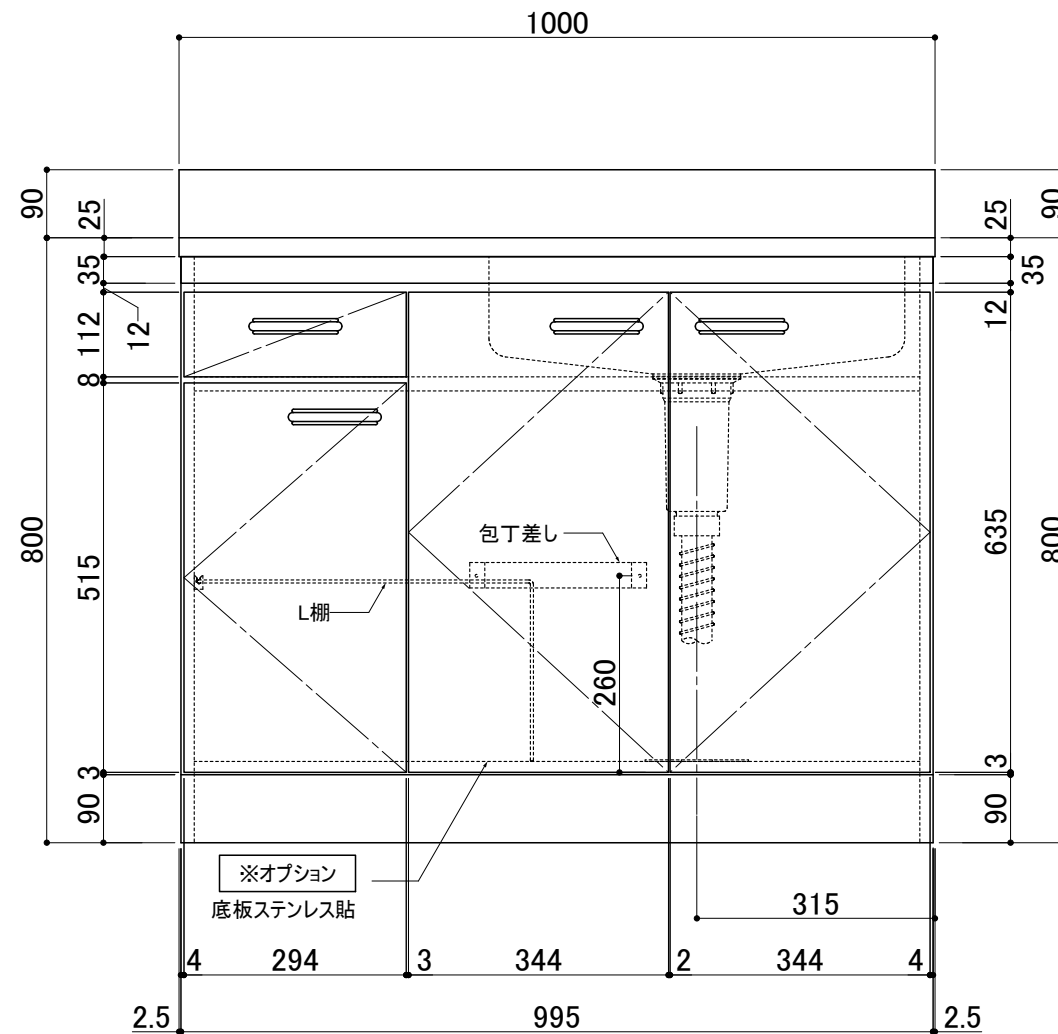

前面扉	ポリエステル化粧合板 アイボリー色 5813色
側板	プリント合板 アイボリー色 5813色
底板	プリント合板 アイボリー色 5813色
内部	片面フラッシュラワンベニヤ

上部天板	ステンレス SUS430 0.4t
排水金具	小型ごみ収納器樹脂カゴ
L棚ホワイトコーティング	
排水蛇腹ホース L=700	
包丁差し・排水回転円盤	

ホルムアルデヒド発散区分	
外装面材	F☆☆☆☆
内装面材	F☆☆☆☆
内装地下材	F☆☆☆☆
接着剤	F☆☆☆☆

	シリーズ	○タイプ	縮尺: 1/10 (A3)	検図	設計	製図	日付	2015年05月01日	
	品名	ON-1000R						単位: mm	 LIFE JYUKI CORPORATION
	図番								