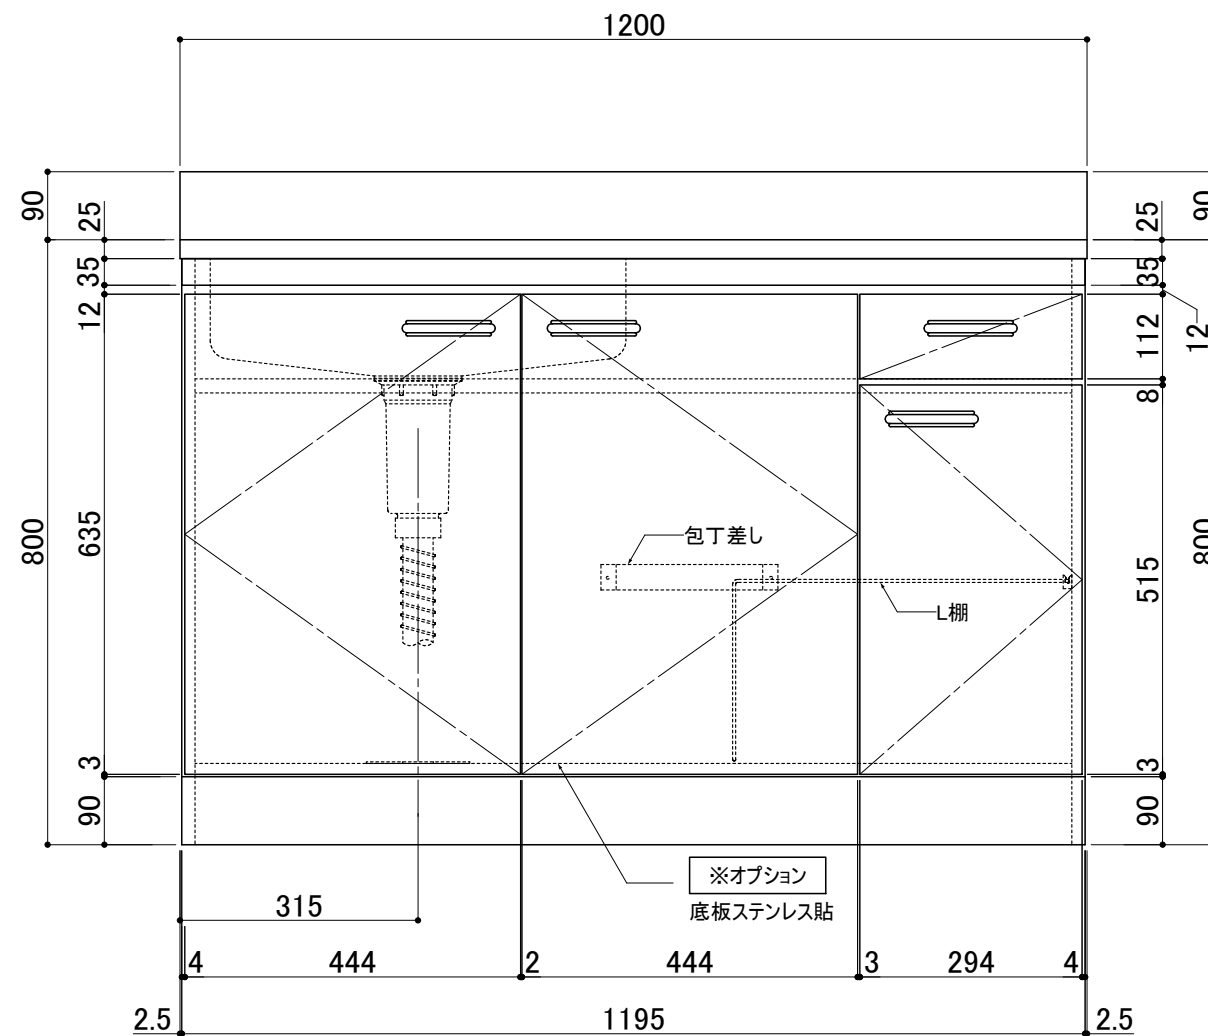

前面扉	ポリエステル化粧合板 アイボリー色 5813色
側板	プリント合板 アイボリー色 5813色
底板	プリント合板 アイボリー色 5813色
内部	片面フラッシュラワンベニヤ

上部天板	ステンレス SUS430 0.4t
排水金具	小型ごみ収納器樹脂カゴ
L棚ホワイトコーティング	
排水蛇腹ホース L=700	
包丁差し・排水回転円盤	

ホルムアルデヒド発散区分	
外装面材	F☆☆☆☆
内装面材	F☆☆☆☆
内装地下材	F☆☆☆☆
接着剤	F☆☆☆☆

	シリーズ	○タイプ	縮尺: 1/10 (A3)	検図	設計	製図	日付	2015年 05月 01日	
	品名	ON-1200L						単位: mm	 LIFE JYUKI CORPORATION
	図番								