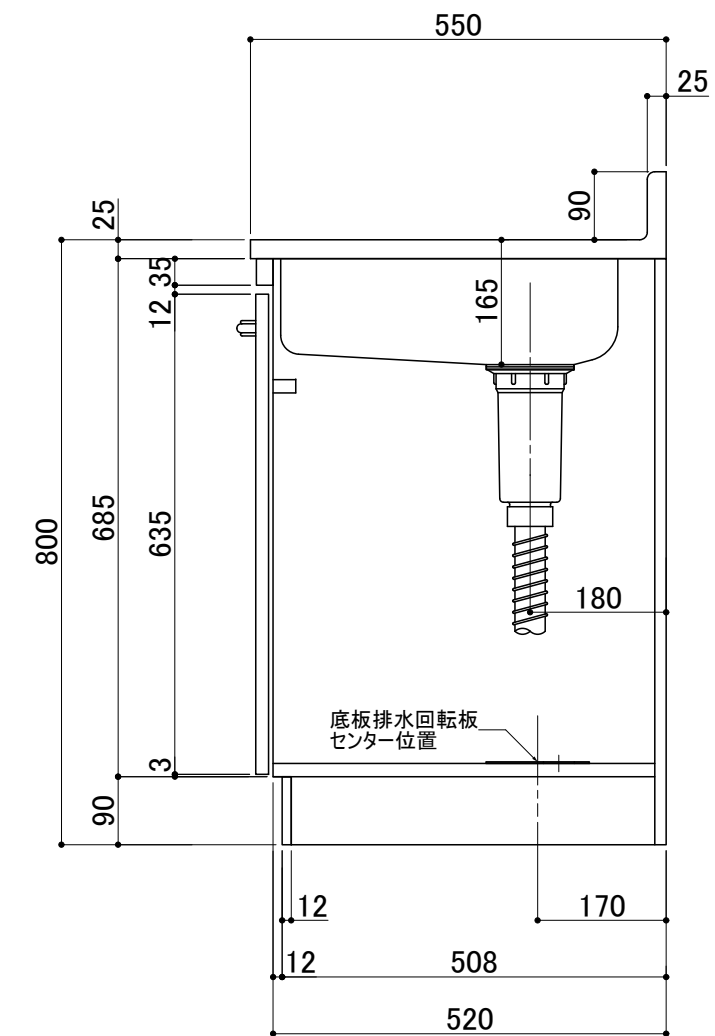

前面扉	ポリエステル化粧合板 アイボリー色 5813色
側板	プリント合板 アイボリー色 5813色
底板	プリント合板 アイボリー色 5813色
内部	片面フラッシュラワンベニヤ

上部天板	ステンレス SUS430 0.4t
排水金具	小型ごみ収納器樹脂カゴ
L棚ホワイトコーティング	
排水蛇腹ホース L=700	
包丁差し・排水回転円盤	

ホルムアルデヒド発散区分	
外装面材	F☆☆☆☆
内装面材	F☆☆☆☆
内装地下材	F☆☆☆☆
接着剤	F☆☆☆☆

	シリーズ	○タイプ	縮尺: 1/10 (A3)	検図	設計	製図	日付	2015年 05月 01日	
	品名	ON-1200L						単位: mm	 LIFE JYUKI CORPORATION
	図番								