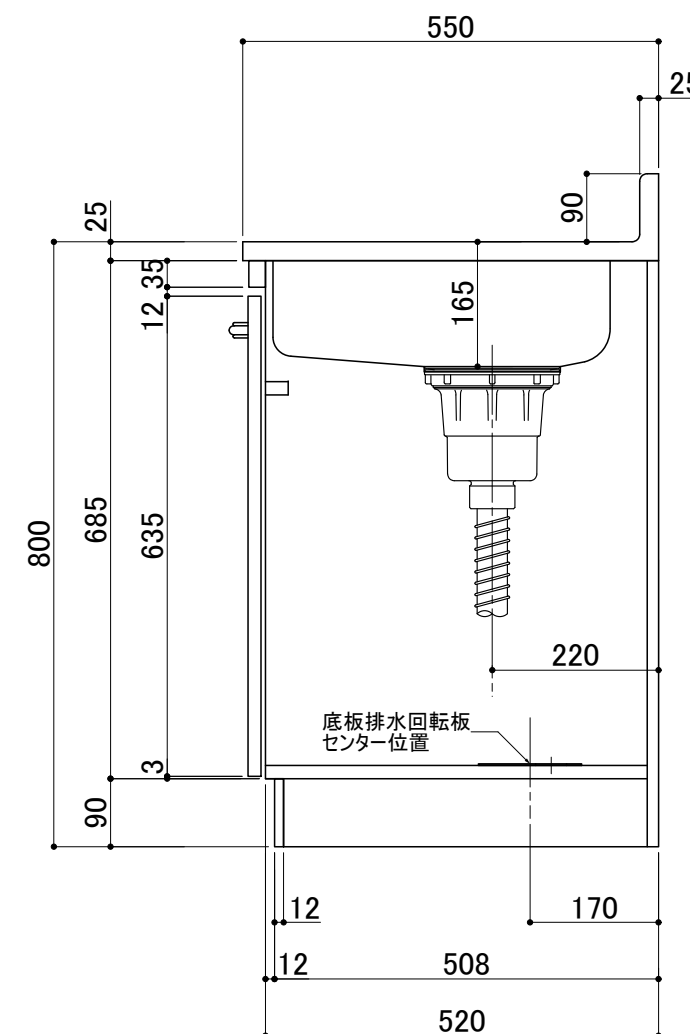

前面扉	ポリエステル化粧合板 アイボリー色 5813色
側板	プリント合板 アイボリー色 5813色
底板	プリント合板 アイボリー色 5813色
内部	片面フラッシュラワンベニヤ

上部天板	ステンレス SUS430 0.4t
排水金具	大型ごみ収納器SBK-C-2樹脂カゴ
L棚ホワイトコーティング	
排水蛇腹ホース L=700	
包丁差し・排水回転円盤	

ホルムアルデヒド発散区分	
外装面材	F☆☆☆☆
内装面材	F☆☆☆☆
内装地下材	F☆☆☆☆
接着剤	F☆☆☆☆

	シリーズ	○タイプ	縮尺: 1/10 (A3)	検図	設計	製図	日付	2015年05月01日	
	品名	ON-1500						単位: mm	 LIFE JYUKI CORPORATION
	図番								