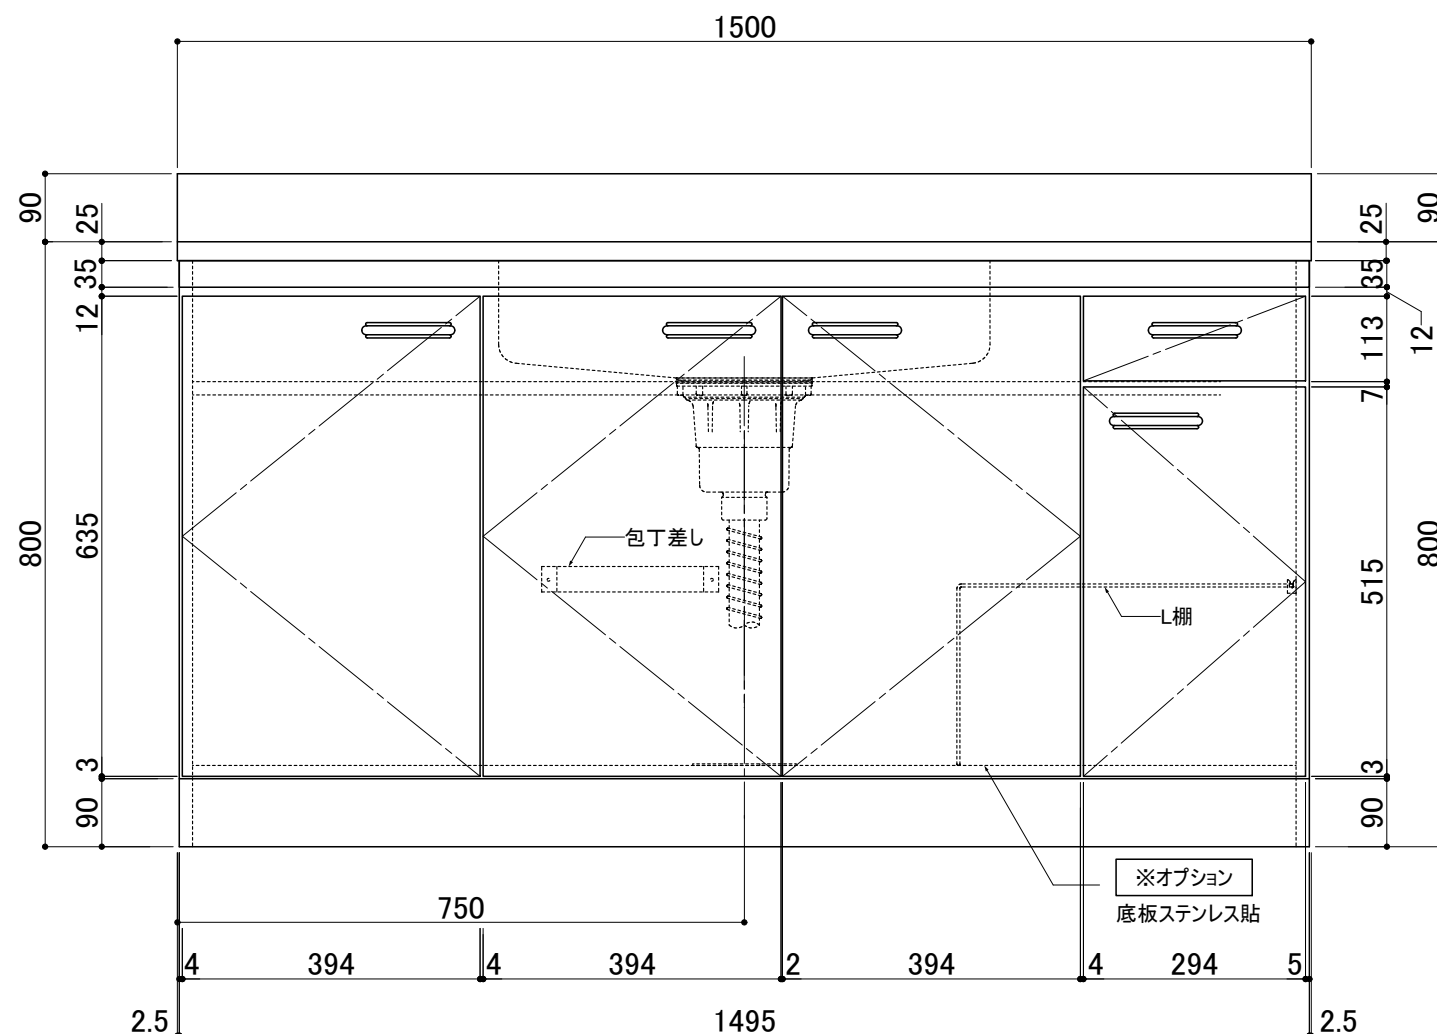

前面扉	ポリエステル化粧合板 アイボリー色 5813色
側板	プリント合板 アイボリー色 5813色
底板	プリント合板 アイボリー色 5813色
内部	片面フラッシュラワンベニヤ

上部天板	ステンレス SUS430 0.4t
排水金具	大型ごみ収納器SBK-C-2樹脂カゴ
L棚ホワイトコーティング	
排水蛇腹ホース L=700	
包丁差し・排水回転円盤	

ホルムアルデヒド発散区分	
外装面材	F☆☆☆☆
内装面材	F☆☆☆☆
内装地下材	F☆☆☆☆
接着剤	F☆☆☆☆

	シリーズ	○タイプ	縮尺: 1/10 (A3)	検図	設計	製図	日付	2015年05月01日	
	品名	ON-1500						単位: mm	 LIFE JYUKI CORPORATION
	図番								