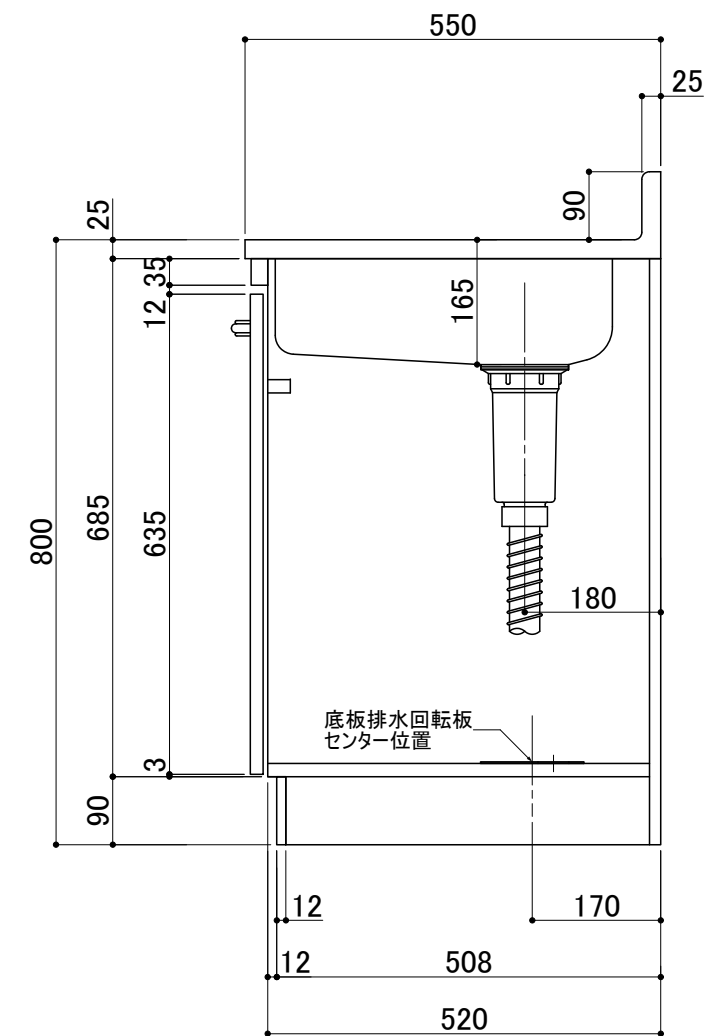

前面扉	ポリエステル化粧合板 アイボリー色 5813色
側板	プリント合板 アイボリー色 5813色
底板	プリント合板 アイボリー色 5813色
内部	片面フラッシュラワンベニヤ

上部天板	ステンレス SUS430 0.4t
排水金具	小型ごみ収納器樹脂カゴ
L棚ホワイトコーティング	
排水蛇腹ホース L=700	
包丁差し・排水回転円盤	

ホルムアルデヒド発散区分	
外装面材	F☆☆☆☆
内装面材	F☆☆☆☆
内装地下材	F☆☆☆☆
接着剤	F☆☆☆☆

	シリーズ	○タイプ	縮尺: 1/10 (A3)	検図	設計	製図	日付	2015年05月01日
	品名	ON-900R						
	図番		単位: mm	 LIFE JYUKI CORPORATION				