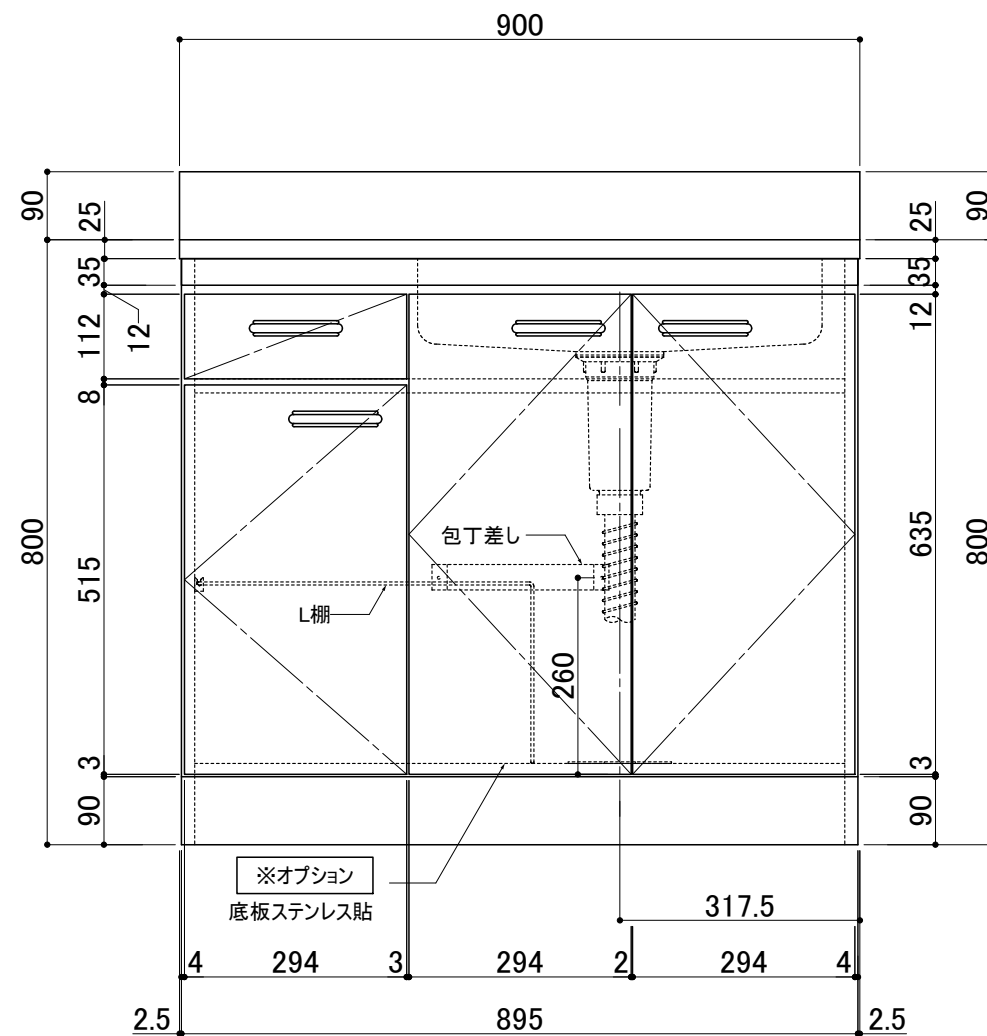

前面扉	ポリエステル化粧合板 アイボリー色 5813色
側板	プリント合板 アイボリー色 5813色
底板	プリント合板 アイボリー色 5813色
内部	片面フラッシュラワンベニヤ

上部天板	ステンレス SUS430 0.4t
排水金具	小型ごみ収納器樹脂カゴ
L棚ホワイトコーティング	
排水蛇腹ホース L=700	
包丁差し・排水回転円盤	

ホルムアルデヒド発散区分	
外装面材	F☆☆☆☆
内装面材	F☆☆☆☆
内装地下材	F☆☆☆☆
接着剤	F☆☆☆☆

	シリーズ	○タイプ	縮尺: 1/10 (A3)	検図	設計	製図	日付	2015年05月01日
	品名	ON-900R						
	図番		単位: mm	 LIFE JYUKI CORPORATION				