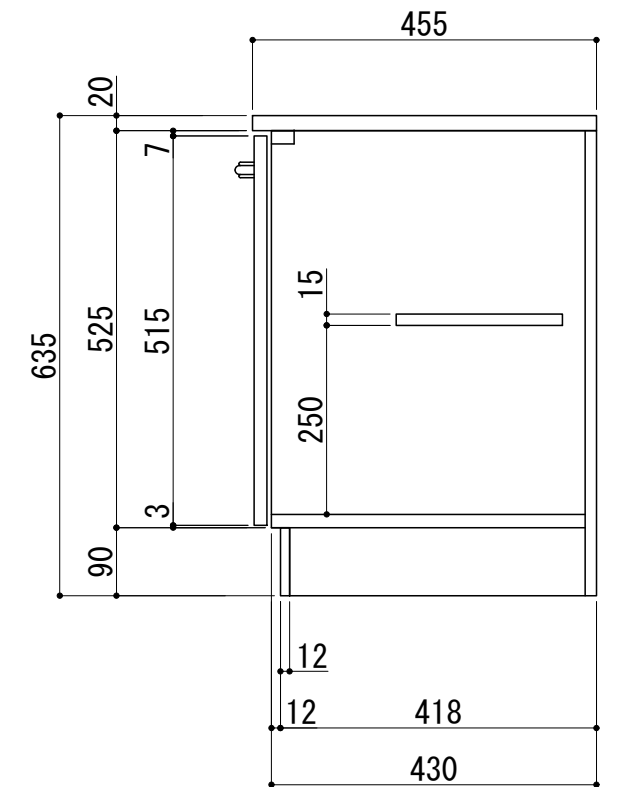

前面扉	ポリエステル化粧合板 アイボリー色 5813色
側板	プリント合板 アイボリー色 5813色
底板	プリント合板 アイボリー色 5813色
内部	片面フラッシュラワンベニヤ

上部天板	ステンレス SUS430 0.4t
ガス台天板	ステンレス SUS430 0.3t
排水金具	小型ゴミ収納器樹脂カゴ
排水蛇腹ホース	L=700
包丁差し・排水回転円盤・棚板	

ホルムアルデヒド発散区分	
外装面材	F☆☆☆☆
内装面材	F☆☆☆☆
内装地下材	F☆☆☆☆
接着剤	F☆☆☆☆

シリーズ	○タイプ	縮尺:	1/10 (A3)	検図	設計	製図	日付	2015年05月01日
品名	OOK-1400L	単位:	mm					
図番								