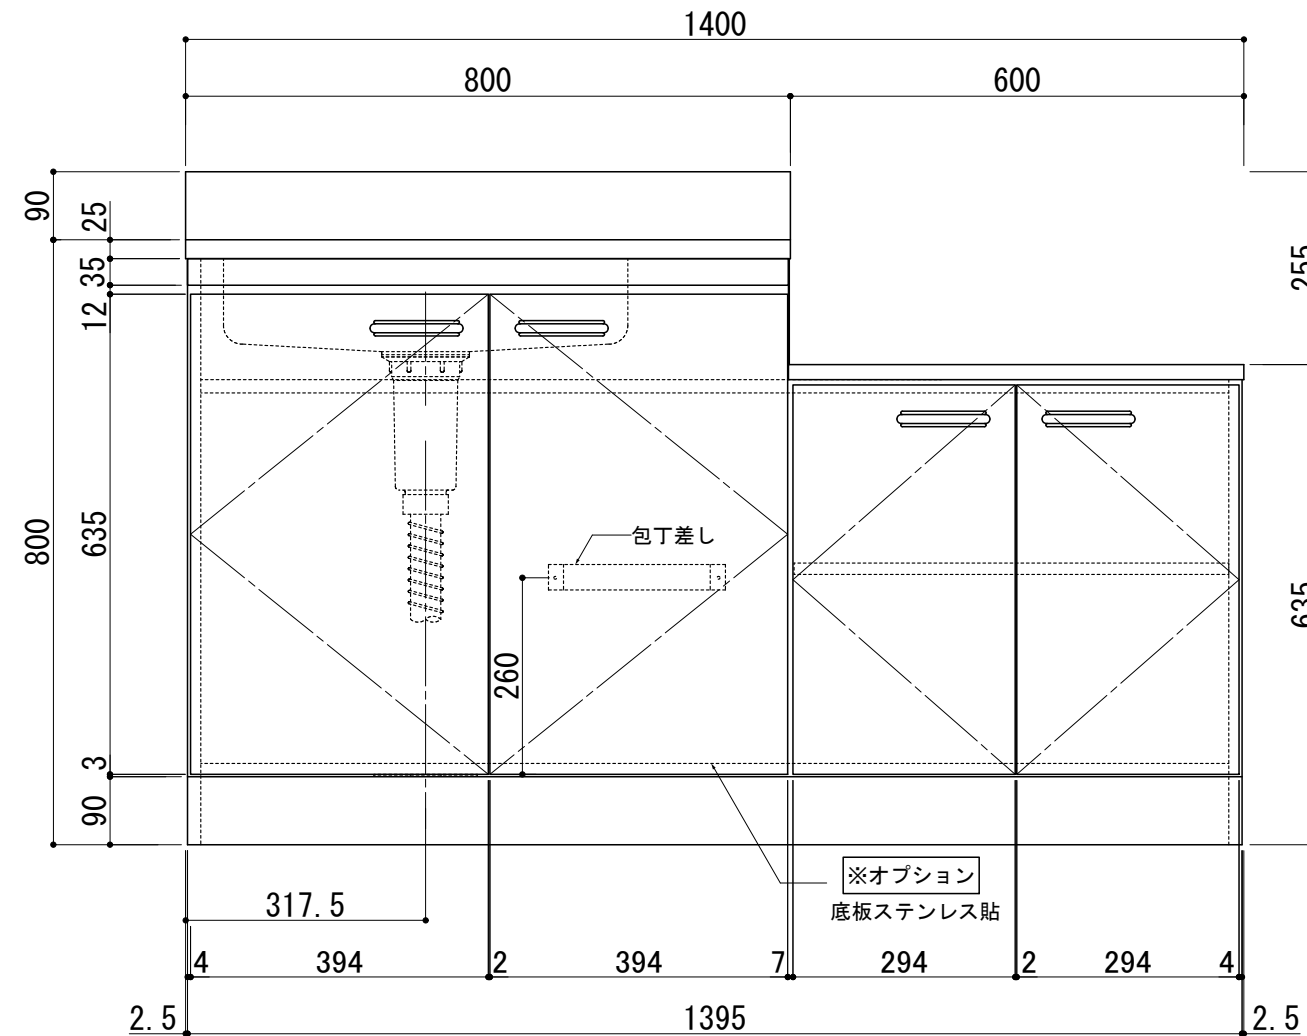

前面扉	ポリエステル化粧合板 アイボリー色 5813色
側板	プリント合板 アイボリー色 5813色
底板	プリント合板 アイボリー色 5813色
内部	片面フラッシュラワンベニヤ

上部天板	ステンレス SUS430 0.4t
ガス台天板	ステンレス SUS430 0.3t
排水金具	小型ゴミ収納器樹脂カゴ
排水蛇腹ホース	L=700
包丁差し・排水回転円盤・棚板	

ホルムアルデヒド発散区分	
外装面材	F☆☆☆☆
内装面材	F☆☆☆☆
内装地下材	F☆☆☆☆
接着剤	F☆☆☆☆

シリーズ	○タイプ	縮尺:	1/10 (A3)	検図	設計	製図	日付	2015年05月01日
品名	OOK-1400L	単位:	mm					
図番								