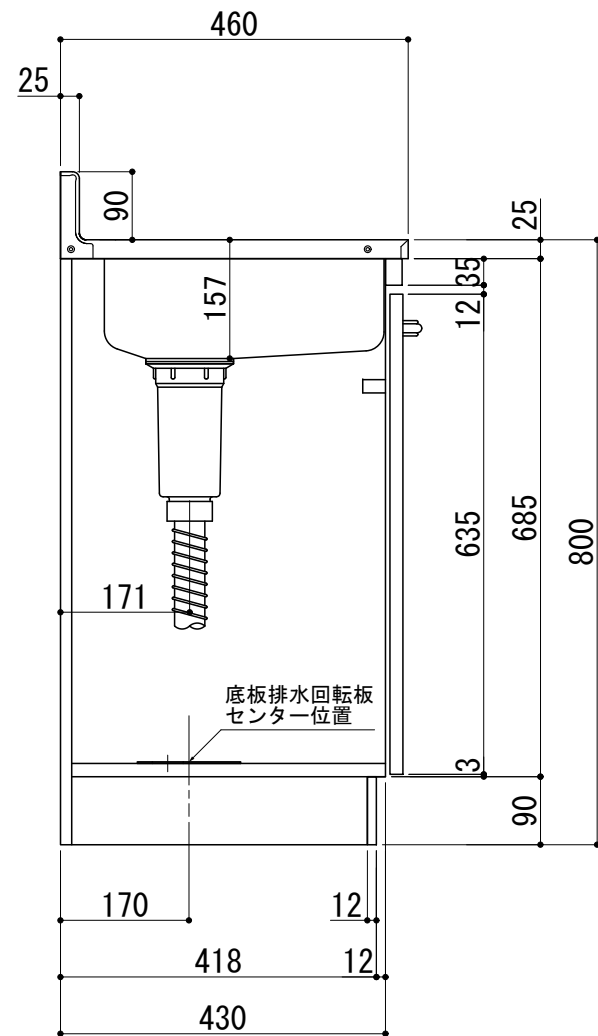

前面扉	ポリエステル化粧合板 アイボリー色 5813色
側板	プリント合板 アイボリー色 5813色
底板	プリント合板 アイボリー色 5813色
内部	片面フラッシュラワンベニヤ

上部天板	ステンレス SUS430 0.4t
ガス台天板	ステンレス SUS430 0.3t
排水金具	小型ゴミ収納器樹脂カゴ
排水蛇腹ホース	L=700
包丁差し・排水回転円盤・棚板	

ホルムアルデヒド発散区分	
外装面材	F☆☆☆☆
内装面材	F☆☆☆☆
内装地下材	F☆☆☆☆
接着剤	F☆☆☆☆

シリーズ	○タイプ	縮尺:	1/10 (A3)	検図	設計	製図	日付	2015年05月01日
品名	OOK-1400L	単位:	mm					
図番								