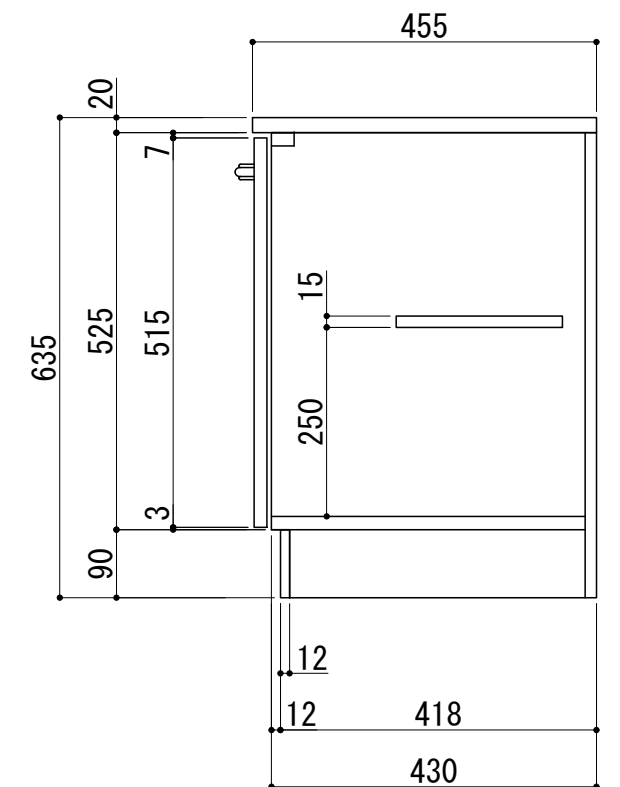

前面扉	ポリエステル化粧合板 アイボリー色 5813色
側板	プリント合板 アイボリー色 5813色
底板	プリント合板 アイボリー色 5813色
内部	片面フラッシュラワンベニヤ

上部天板	ステンレス SUS430 0.4t
ガス台天板	ステンレス SUS430 0.3t
排水金具	小型ゴミ収納器樹脂カゴ
排水蛇腹ホース	L=700
包丁差し・排水回転円盤・棚板	

ホルムアルデヒド発散区分	
外装面材	F☆☆☆☆
内装面材	F☆☆☆☆
内装地下材	F☆☆☆☆
接着剤	F☆☆☆☆

シリーズ	○タイプ	縮尺:	1/10 (A3)	検図	設計	製図	日付	2015年05月01日
品名	OOK-1700L	単位:	mm					
図番								