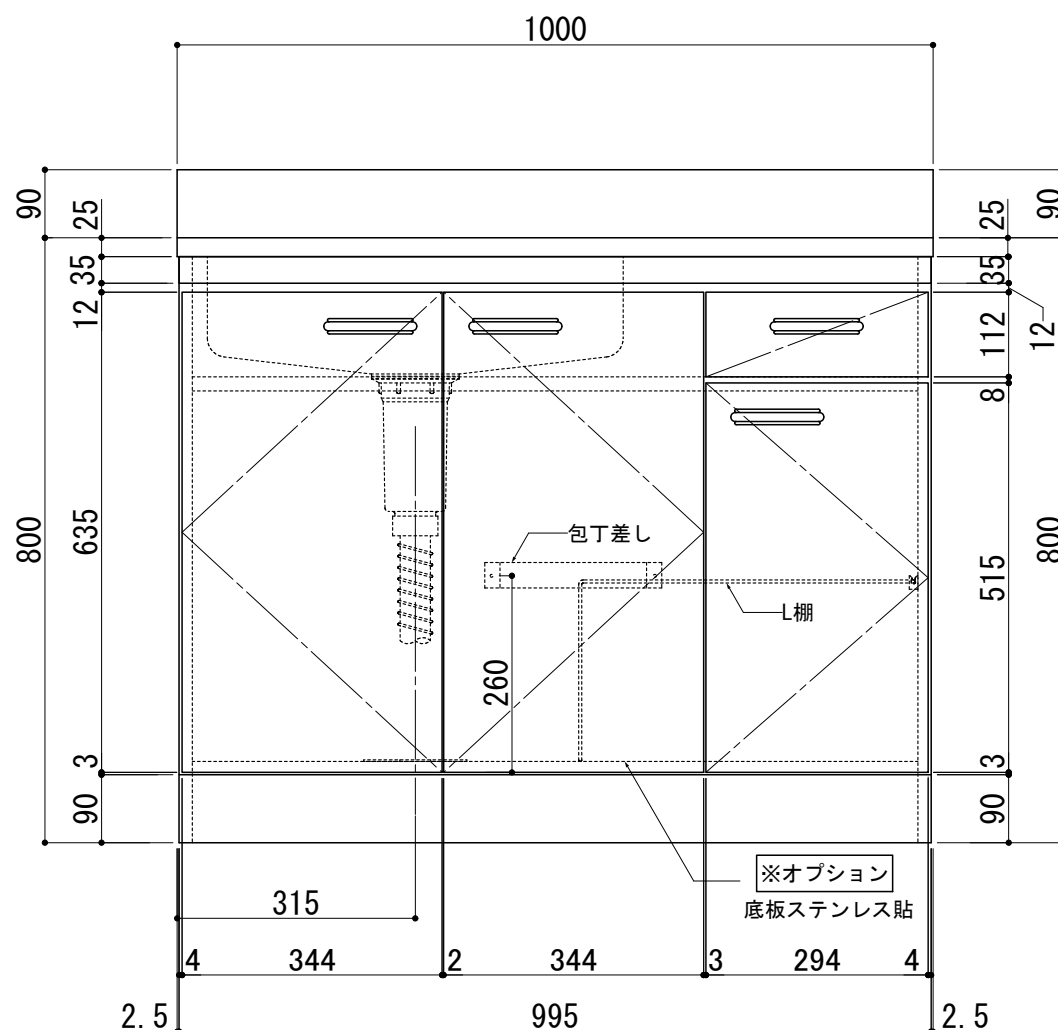

前面扉	ポリエステル化粧合板 アイボリー色 5813色
側板	プリント合板 アイボリー色 5813色
底板	プリント合板 アイボリー色 5813色
内部	片面フラッシュラワンベニヤ

上部天板	ステンレス SUS430 0.4t
排水金具	小型ごみ収納器樹脂カゴ
L棚ホワイトコーティング	
排水蛇腹ホース L=700	
包丁差し・排水回転円盤	

ホルムアルデヒド発散区分	
外装面材	F☆☆☆☆
内装面材	F☆☆☆☆
内装地下材	F☆☆☆☆
接着剤	F☆☆☆☆

シリーズ	シリーズ	○タイプ	縮尺: 1/10 (A3)	検図	設計	製図	日付	2015年05月01日
	品名	OON-1000L						単位: mm
図番								