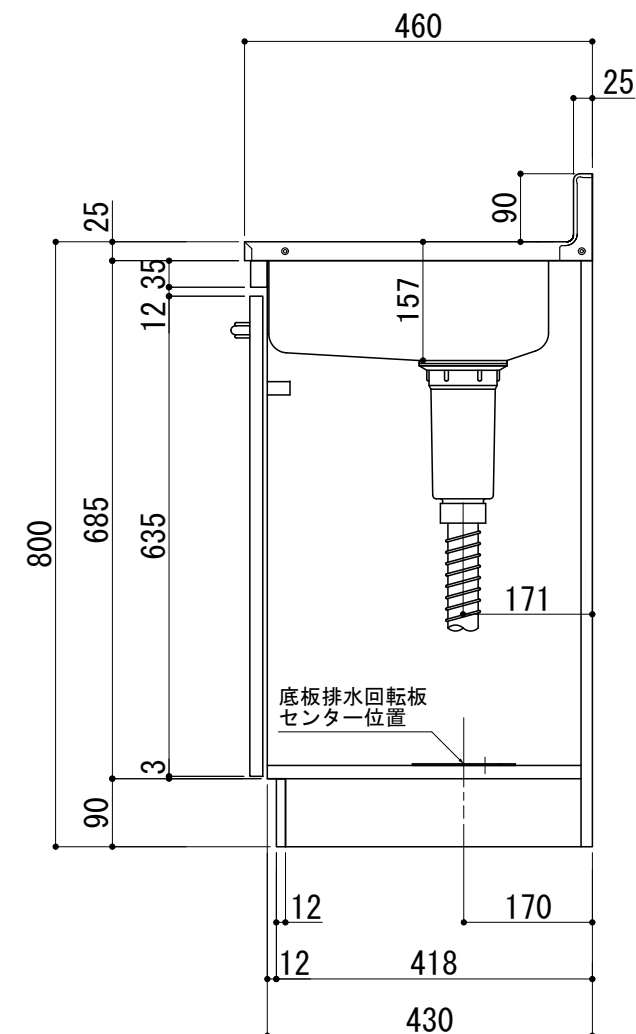

前面扉	ポリエステル化粧合板 アイボリー色 5813色
側板	プリント合板 アイボリー色 5813色
底板	プリント合板 アイボリー色 5813色
内部	片面フラッシュラワンベニヤ

上部天板	ステンレス SUS430 0.4t
排水金具	小型ごみ収納器樹脂カゴ
L棚ホワイトコーティング	
排水蛇腹ホース L=700	
包丁差し・排水回転円盤	

ホルムアルデヒド発散区分	
外装面材	F☆☆☆☆
内装面材	F☆☆☆☆
内装地下材	F☆☆☆☆
接着剤	F☆☆☆☆

シリーズ	シリーズ	○タイプ	縮尺: 1/10 (A3)	検図	設計	製図	日付	2015年05月01日
	品名	OON-1000L						単位: mm
図番								