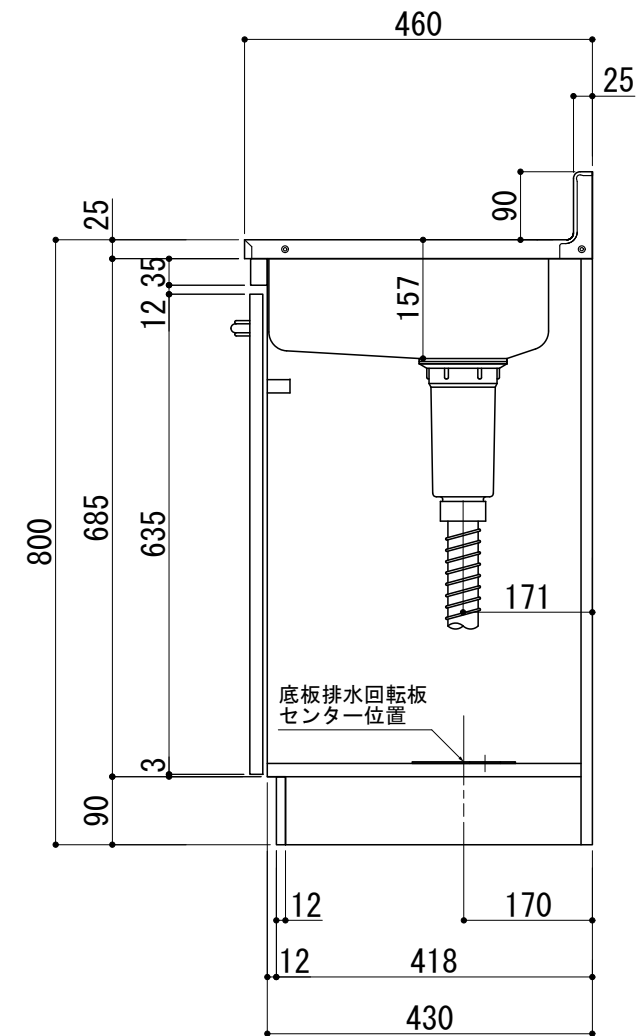

前面扉	ポリエステル化粧合板 アイボリー色 5813色
側板	プリント合板 アイボリー色 5813色
底板	プリント合板 アイボリー色 5813色
内部	片面フラッシュラワンベニヤ

上部天板	ステンレス SUS430 0.4t
排水金具	小型ごみ収納器樹脂カゴ
L棚ホワイトコーティング	
排水蛇腹ホース L=700	
包丁差し・排水回転円盤	

ホルムアルデヒド発散区分	
外装面材	F☆☆☆☆
内装面材	F☆☆☆☆
内装地下材	F☆☆☆☆
接着剤	F☆☆☆☆

	シリーズ	○タイプ	縮尺: 1/10 (A3)	検図	設計	製図	日付	2015年 05月 01日	
	品名	OON-1000R						単位: mm	 LIFE JYUKI CORPORATION
	図番								