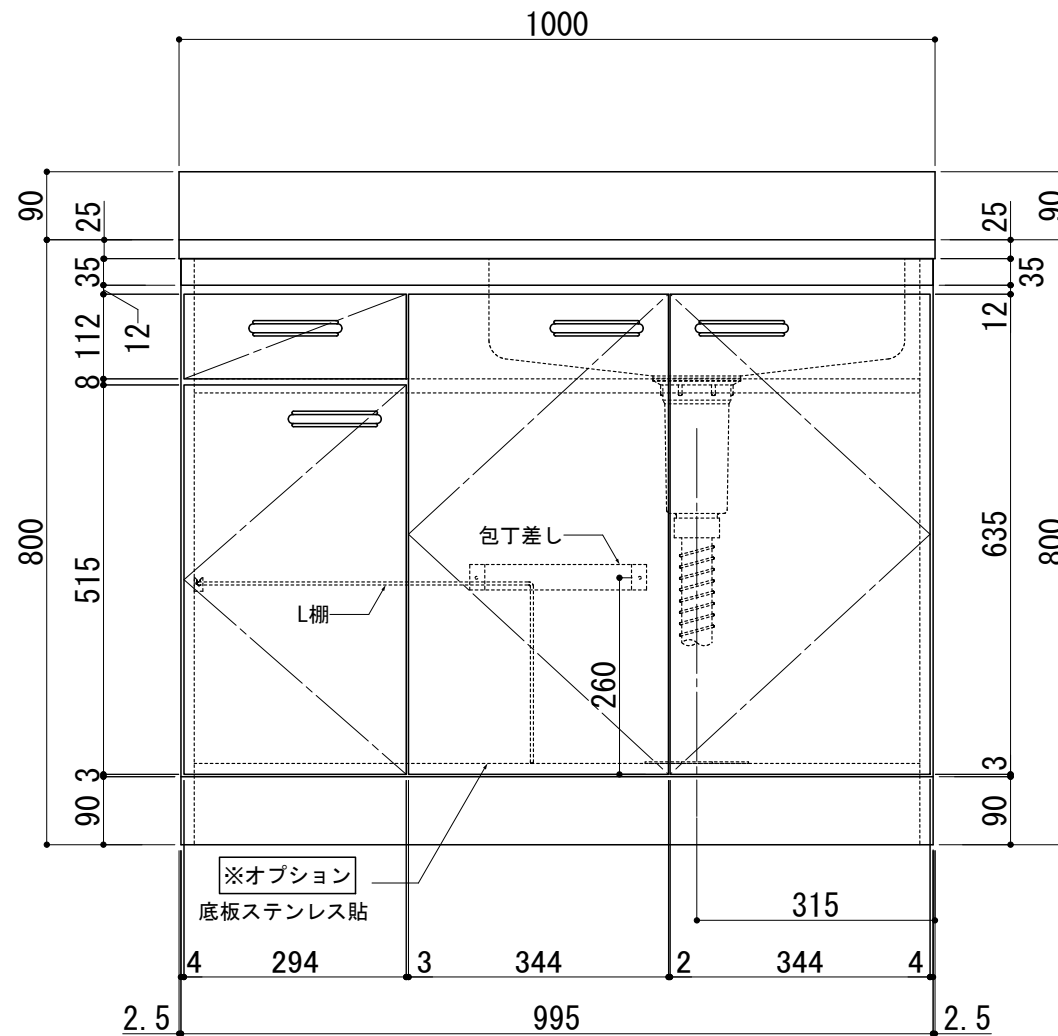

前面扉	ポリエステル化粧合板 アイボリー色 5813色
側板	プリント合板 アイボリー色 5813色
底板	プリント合板 アイボリー色 5813色
内部	片面フラッシュラワンベニヤ

上部天板	ステンレス SUS430 0.4t
排水金具	小型ごみ収納器樹脂カゴ
L棚ホワイトコーティング	
排水蛇腹ホース L=700	
包丁差し・排水回転円盤	

ホルムアルデヒド発散区分	
外装面材	F☆☆☆☆
内装面材	F☆☆☆☆
内装地下材	F☆☆☆☆
接着剤	F☆☆☆☆

	シリーズ	○タイプ	縮尺: 1/10 (A3)	検図	設計	製図	日付	2015年 05月 01日	
	品名	OON-1000R						単位: mm	 LIFE JYUKI CORPORATION
	図番								