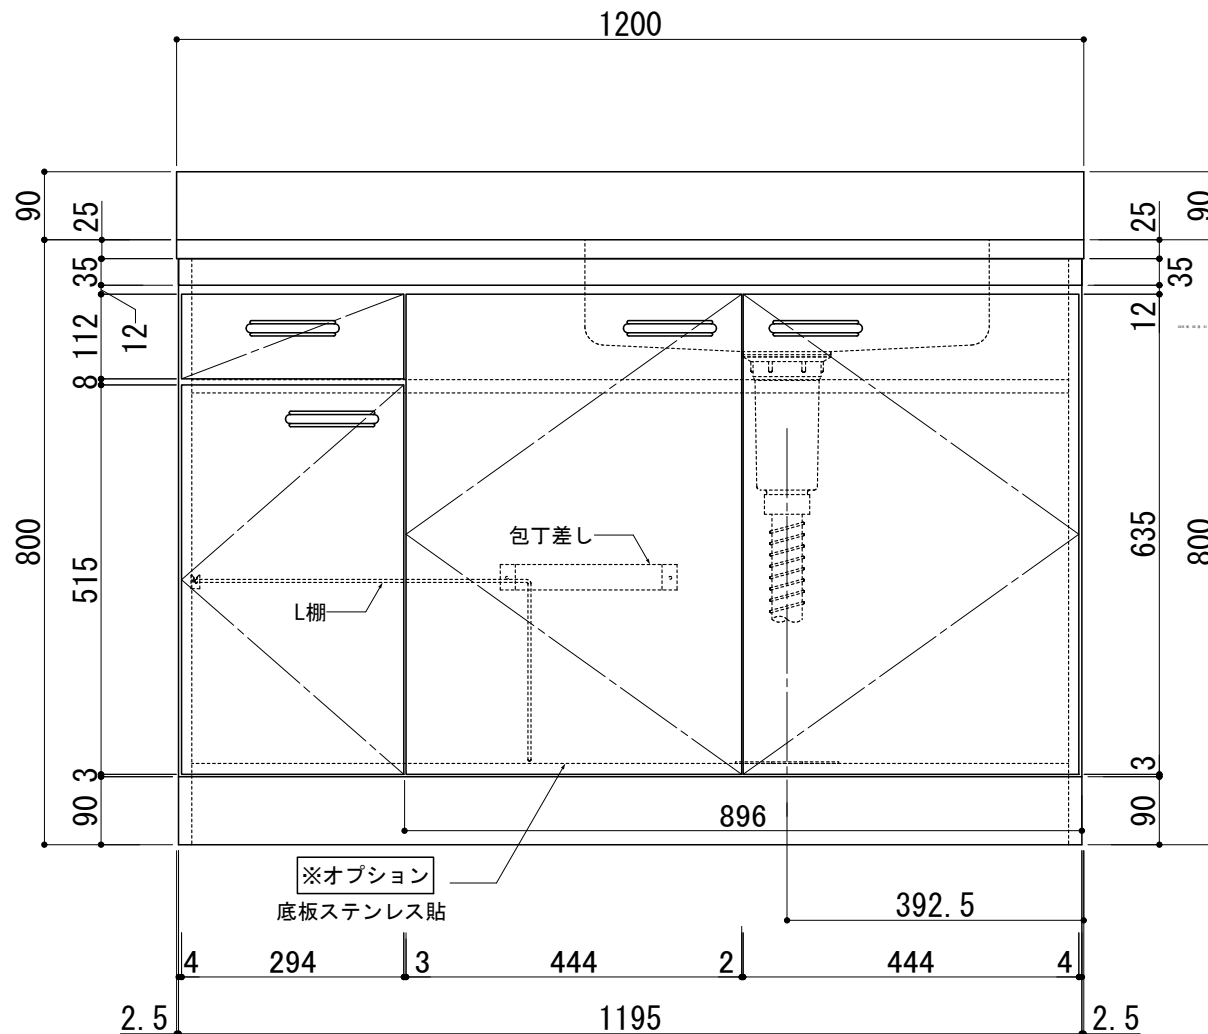

前面扉	ポリエステル化粧合板 アイボリー色 5813色
側板	プリント合板 アイボリー色 5813色
底板	プリント合板 アイボリー色 5813色
内部	片面フラッシュラワンベニヤ

上部天板	ステンレス SUS430 0.4t
排水金具	小型ごみ収納器樹脂カゴ
L棚ホワイトコーティング	
排水蛇腹ホース L=700	
包丁差し・排水回転円盤	

ホルムアルデヒド発散区分	
外装面材	F☆☆☆☆
内装面材	F☆☆☆☆
内装地下材	F☆☆☆☆
接着剤	F☆☆☆☆

	シリーズ	○タイプ	縮尺: 1/10 (A3)	検図	設計	製図	日付	2015年05月01日	
	品名	○ON-1200R						単位: mm	 LIFE JYUKI CORPORATION
	図番								