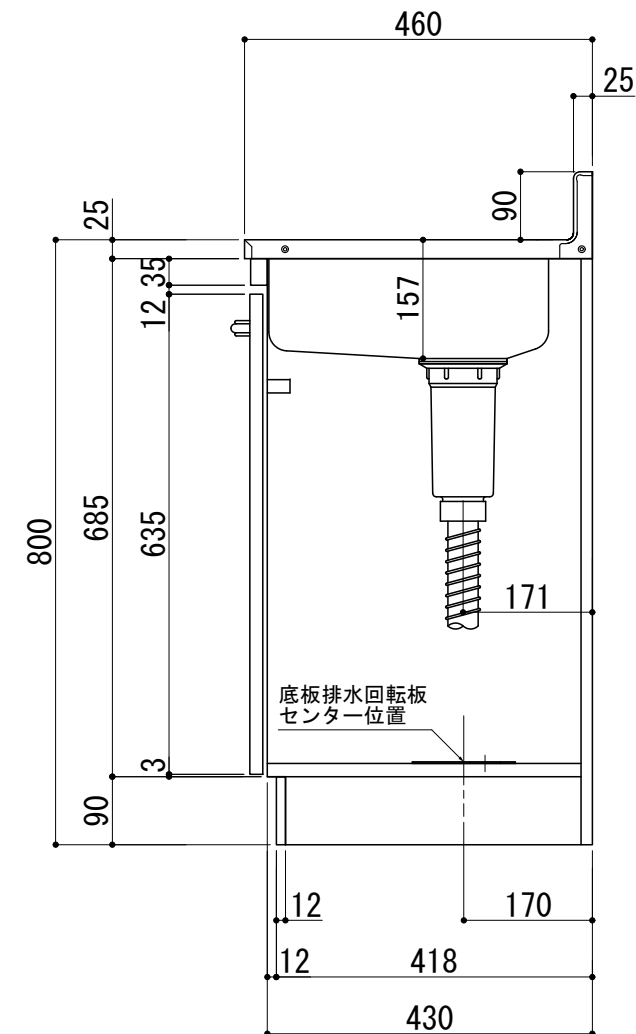

前面扉	ポリエステル化粧合板 アイボリー色 5813色
側板	プリント合板 アイボリー色 5813色
底板	プリント合板 アイボリー色 5813色
内部	片面フラッシュラワンベニヤ

上部天板	ステンレス SUS430 0.4t
排水金具	小型ごみ収納器樹脂カゴ
L棚ホワイトコーティング	
排水蛇腹ホース L=700	
包丁差し・排水回転円盤	

ホルムアルデヒド発散区分	
外装面材	F☆☆☆☆
内装面材	F☆☆☆☆
内装地下材	F☆☆☆☆
接着剤	F☆☆☆☆

	シリーズ	○タイプ	縮尺: 1/10 (A3)	検図	設計	製図	日付	2015年05月01日	
	品名	○ON-1200R						単位: mm	 LIFE JYUKI CORPORATION
	図番								