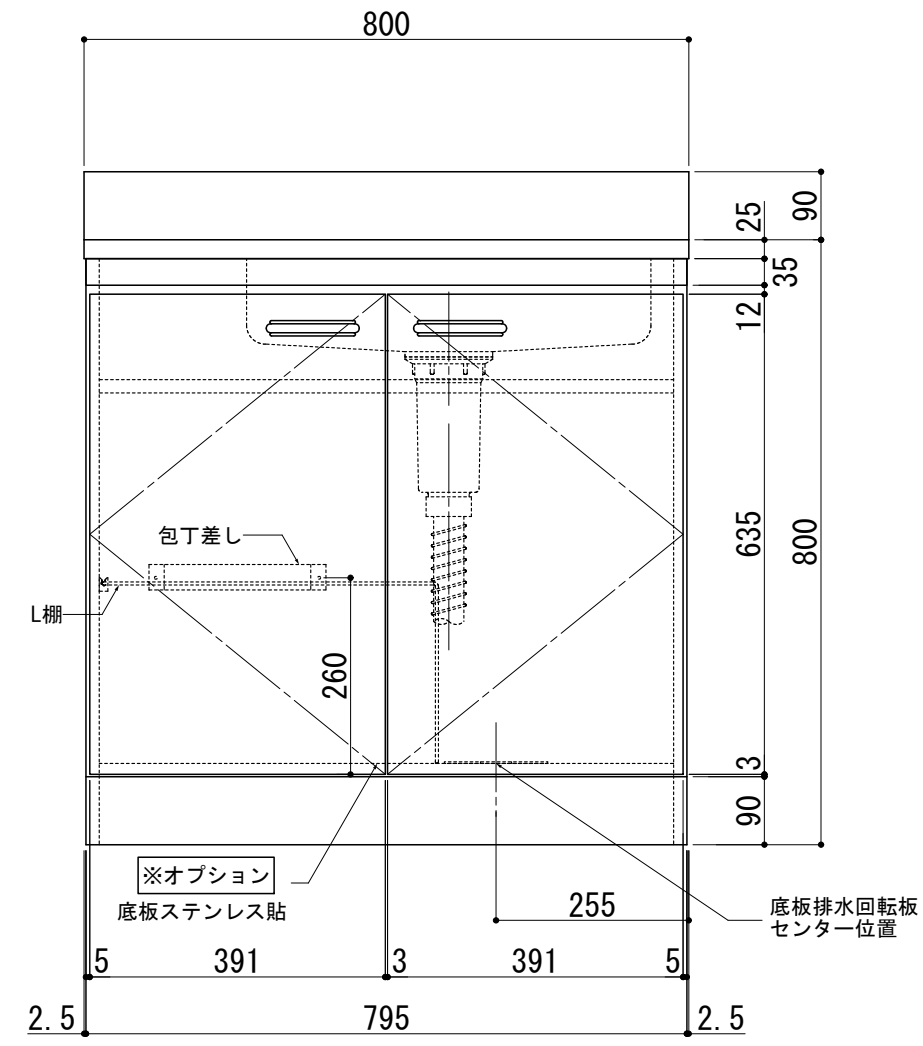

前面扉	ポリエステル化粧合板 アイボリー色 5813色
側板	プリント合板 アイボリー色 5813色
底板	プリント合板 アイボリー色 5813色
内部	片面フラッシュラワンベニヤ

上部天板	ステンレス SUS430 0.4t
排水金具	小型ごみ収納器樹脂カゴ
L棚ホワイトコーティング	
排水蛇腹ホース L=700	
包丁差し・排水回転円盤	

ホルムアルデヒド発散区分	
外装面材	F☆☆☆☆
内装面材	F☆☆☆☆
内装地下材	F☆☆☆☆
接着剤	F☆☆☆☆

	シリーズ	○タイプ	縮尺: 1/10 (A3)	検図	設計	製図	日付	2015年05月01日
	品名	○ON-800R						
	図番							
			単位: mm	LIFE JYUKI CORPORATION				