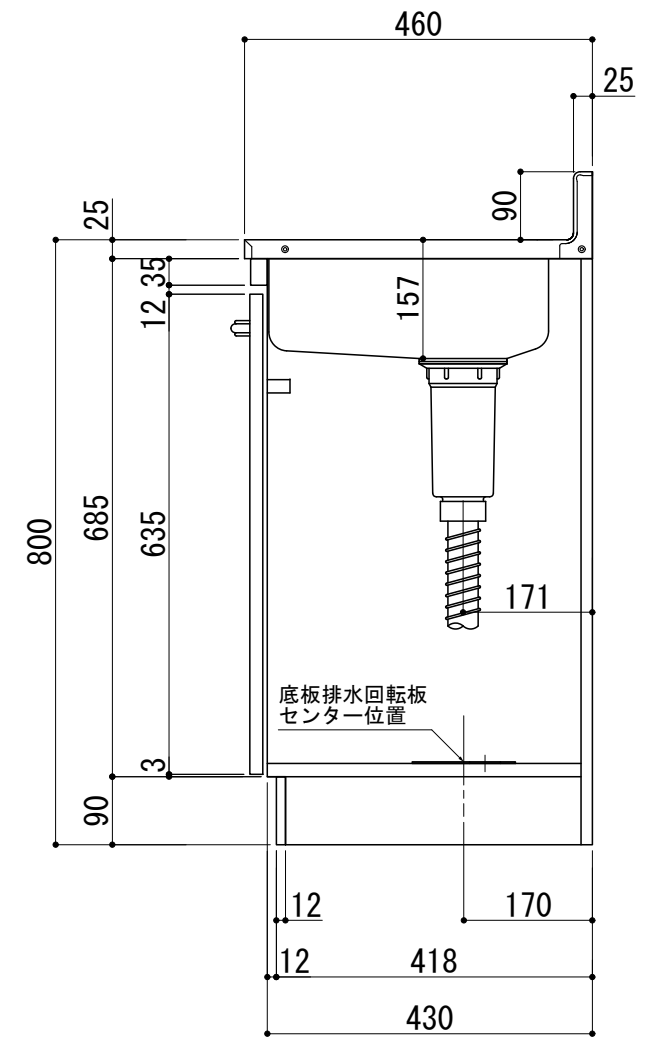

前面扉	ポリエステル化粧合板 アイボリー色 5813色
側板	プリント合板 アイボリー色 5813色
底板	プリント合板 アイボリー色 5813色
内部	片面フラッシュラワンベニヤ

上部天板	ステンレス SUS430 0.4t
排水金具	小型ごみ収納器樹脂カゴ
L棚ホワイトコーティング	
排水蛇腹ホース L=700	
包丁差し・排水回転円盤	

ホルムアルデヒド発散区分	
外装面材	F☆☆☆☆
内装面材	F☆☆☆☆
内装地下材	F☆☆☆☆
接着剤	F☆☆☆☆

	シリーズ	○タイプ	縮尺: 1/10 (A3)	検図	設計	製図	日付	2015年05月01日
	品名	○ON-800R						
	図番							
			単位: mm	LIFE JYUKI CORPORATION				