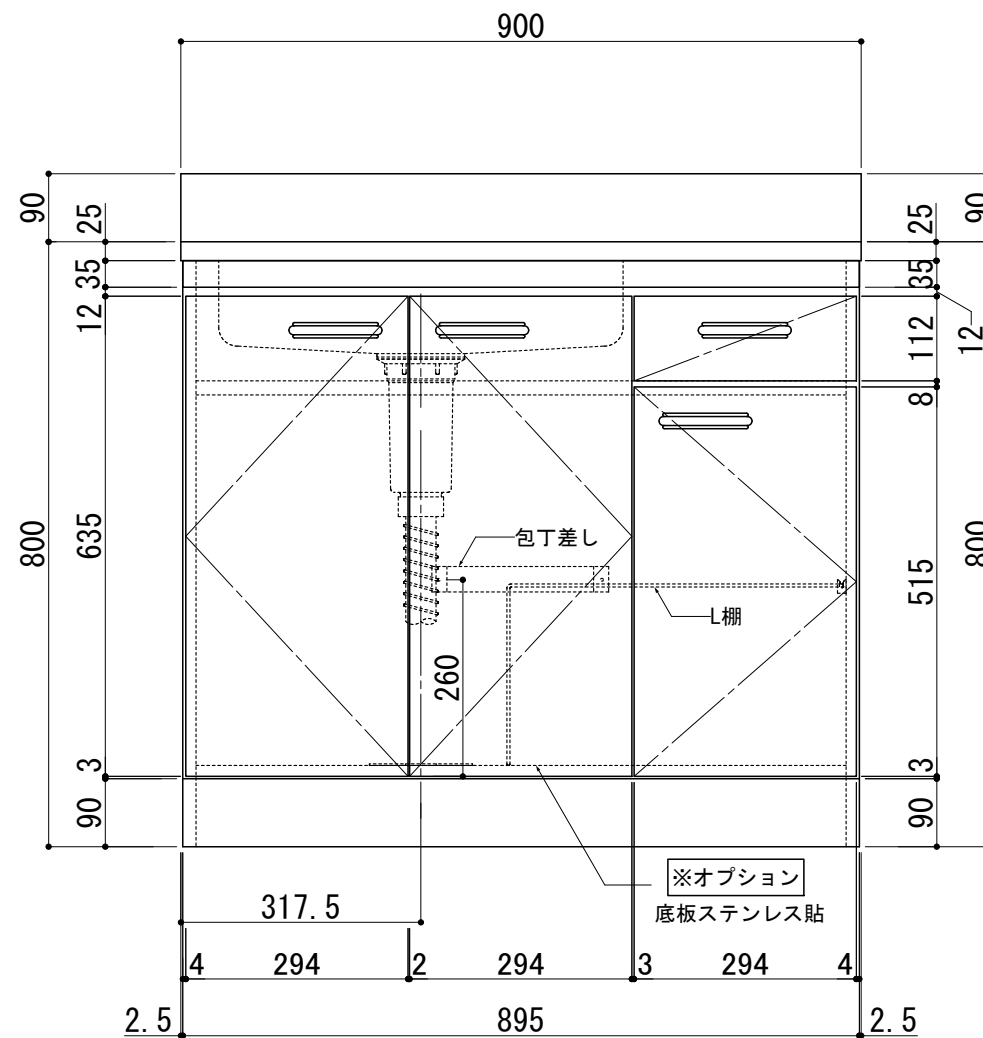

前面扉	ポリエステル化粧合板 アイボリー色 5813色
側板	プリント合板 アイボリー色 5813色
底板	プリント合板 アイボリー色 5813色
内部	片面フラッシュラワンベニヤ

上部天板	ステンレス SUS430 0.4t
排水金具	小型ごみ収納器樹脂カゴ
L柵ホワイトコーティング	
排水蛇腹ホース L=700	
包丁差し・排水回転円盤	

ホルムアルデヒド発散区分	
外装面材	F☆☆☆☆
内装面材	F☆☆☆☆
内装地下材	F☆☆☆☆
接着剤	F☆☆☆☆

	シリーズ	○タイプ	縮尺: 1/10 (A3)	検図	設計	製図	日付	2015年05月01日	
	品名	○ON-900L						単位: mm	 LIFE JYUKI CORPORATION
	図番								