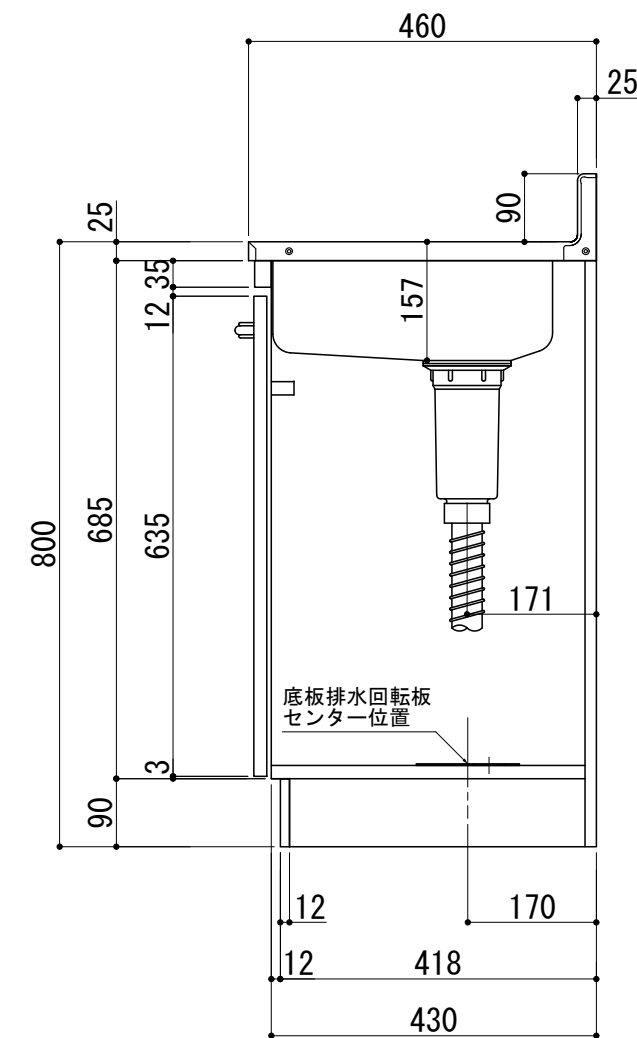

前面扉	ポリエステル化粧合板 アイボリー色 5813色
側板	プリント合板 アイボリー色 5813色
底板	プリント合板 アイボリー色 5813色
内部	片面フラッシュラワンベニヤ

上部天板	ステンレス SUS430 0.4t
排水金具	小型ごみ収納器樹脂カゴ
L柵ホワイトコーティング	
排水蛇腹ホース L=700	
包丁差し・排水回転円盤	

ホルムアルデヒド発散区分	
外装面材	F☆☆☆☆
内装面材	F☆☆☆☆
内装地下材	F☆☆☆☆
接着剤	F☆☆☆☆

	シリーズ	○タイプ	縮尺: 1/10 (A3)	検図	設計	製図	日付	2015年05月01日	
	品名	○ON-900L						単位: mm	 LIFE JYUKI CORPORATION
	図番								