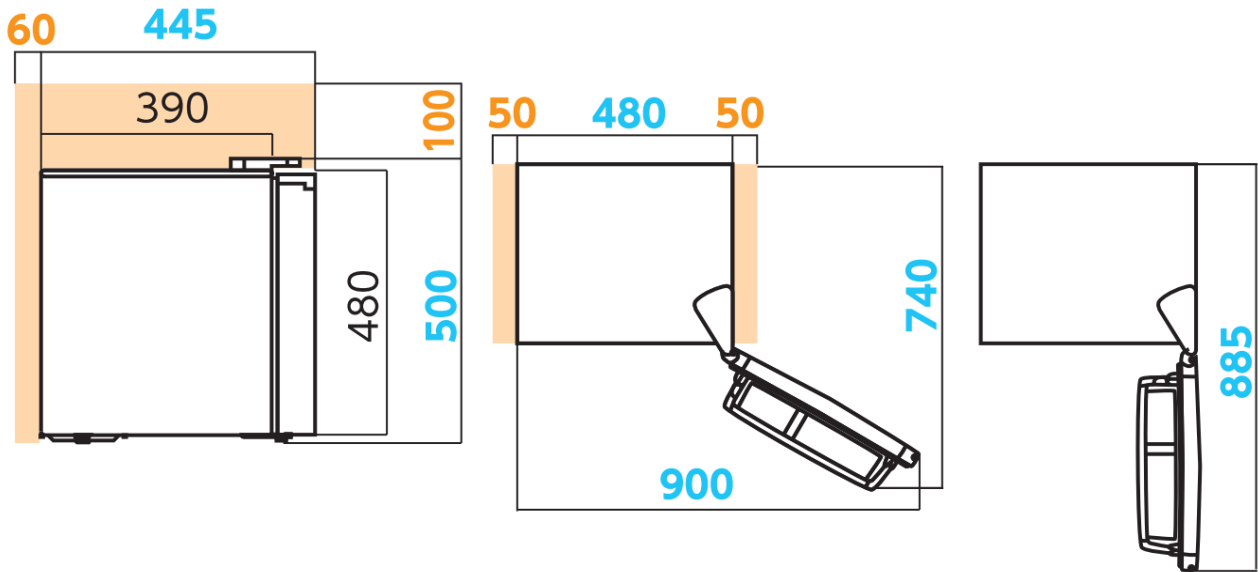

冷蔵庫 42L (AF42-W)

据付必要寸法図(単位mm)

商品イメージ

商品スペック

容量		42L (右・左開き)
ドア		1
省エネ性能	多段階評価	★★★★★
	省エネ基準達成率 (%) (2021年基準)	101
定格内容積 (L)	冷蔵室	42
	製氷室	有
	冷凍室	-
外形寸法 (mm)	幅	480
	奥行	445
	高さ	500
質量(kg)		13
定格消費電力 (W)	電動機	58/60
	電熱装置	-
製氷方法		手動
冷凍室性能		
特徴	冷蔵室	1枚トレイ
	冷凍室	-
	霜取	手動 (直冷式)
	庫内灯	-
	耐熱100℃トップテーブル	-