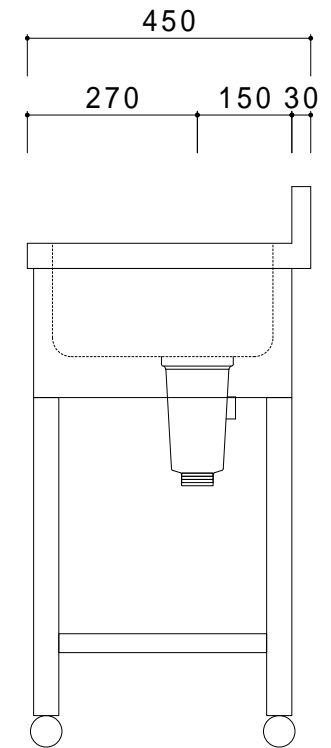

仕 様	
天板	SUS430
化粧板	SUS430
スノ枠	SUS430 チャンネルスノコ
脚	SUS430 L7ングル
脚先	SUS430
排水トラップ	小型ゴミ収納器トラップ
付属品 ジャバラホース	

会社名	現場名	型式	印刷の都合上、縮尺が正しく再現できません
住所	承認	品名	単位
	検図	1槽シンク	mm
	製図	寸法	縮尺
		W1200/D450/H800	1/12