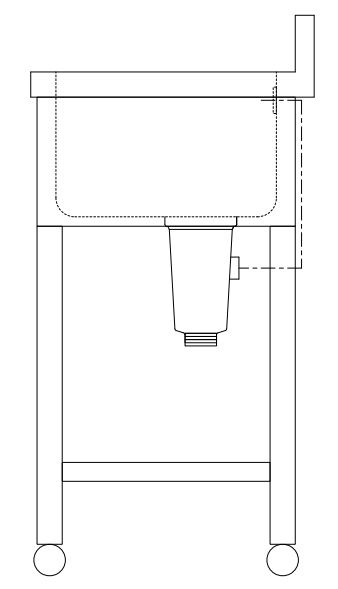

仕 様	
天板	SUS430
化粧板	SUS430
スノ枠	SUS430 チャンネルスノコ
脚	SUS430 L7angle
脚先	SUS430
オボコロー	丸型ジャバラオーバーフロー
排水トラップ	小型ゴミ収納器トラップ
付属品 ジャバラホース	

会社名	現場名			型式	SN-B-0F25	印刷の都合上、縮尺が正しく再現できません	
	承認	検図	製図	品名	1槽シンク		単位
住所				寸法	W750/D450/H800	縮尺	1/12