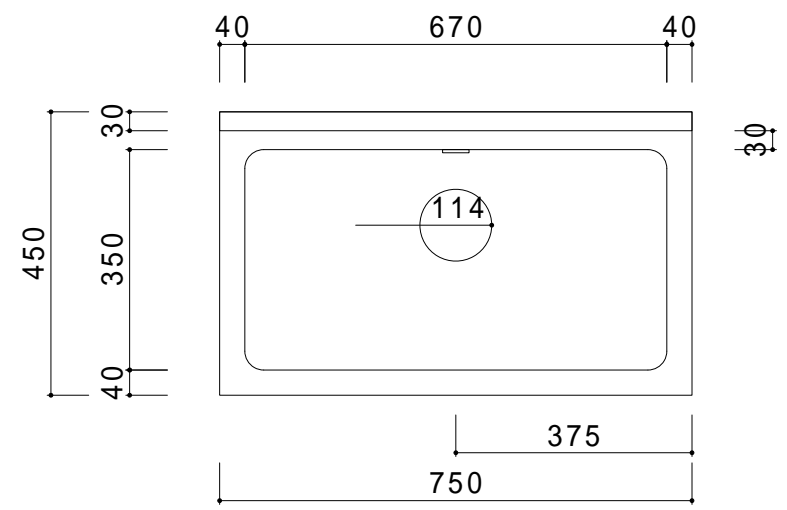

仕 様	
天板	SUS430
化粧板	SUS430
スノ枠	SUS430 チャンネルスノコ
脚	SUS430 L7angle
脚先	SUS430
オボコロー	丸型ジャバラオーバーフロー
排水トラップ	小型ゴミ収納器トラップ
付属品 ジャバラホース	

会社名	現場名			型式	SN-B-0F25	印刷の都合上、縮尺が正しく再現できません	
	承認	検図	製図	品名	1槽シンク		単位
住所				寸法	W750/D450/H800	縮尺	1/12