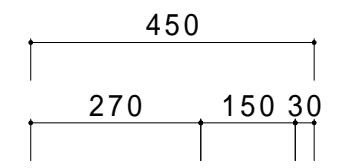

仕 様	
天板	SUS430
化粧板	SUS430
スノ枠	SUS430 チャンネルスノコ
脚	SUS430 L7angle
脚先	SUS430
オボコロー	丸型ジャバラオーバーフロー
排水トラップ	小型ゴミ収納器トラップ
付属品 ジャバラホース	

会社名	現場名			型式	SN-B-0F25	印刷の都合上、縮尺が正しく再現できません	
	承認	検図	製図	品名	1槽シンク		単位
住所				寸法	W750/D450/H800	縮尺	1/12