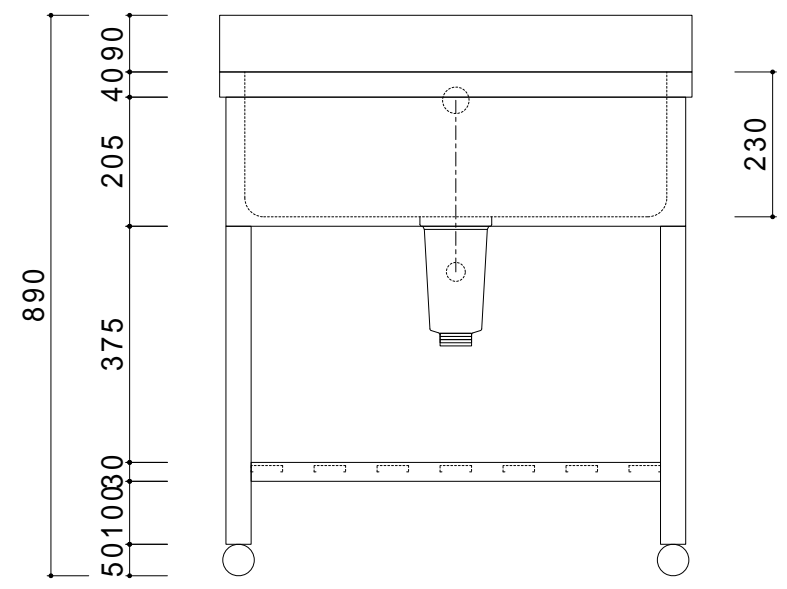

仕 様	
天板	SUS430
化粧板	SUS430
スノ枠	SUS430 チャンネルスノコ
脚	SUS430 L7angle
脚先	SUS430
オボコロー	丸型ジャバラオーバーフロー
排水トラップ	小型ゴミ収納器トラップ
付属品 ジャバラホース	

会社名	現場名			型式	SN-B-0F25	印刷の都合上、縮尺が正しく再現できません	
	承認	検図	製図	品名	1槽シンク		単位
住所				寸法	W750/D450/H800	縮尺	1/12