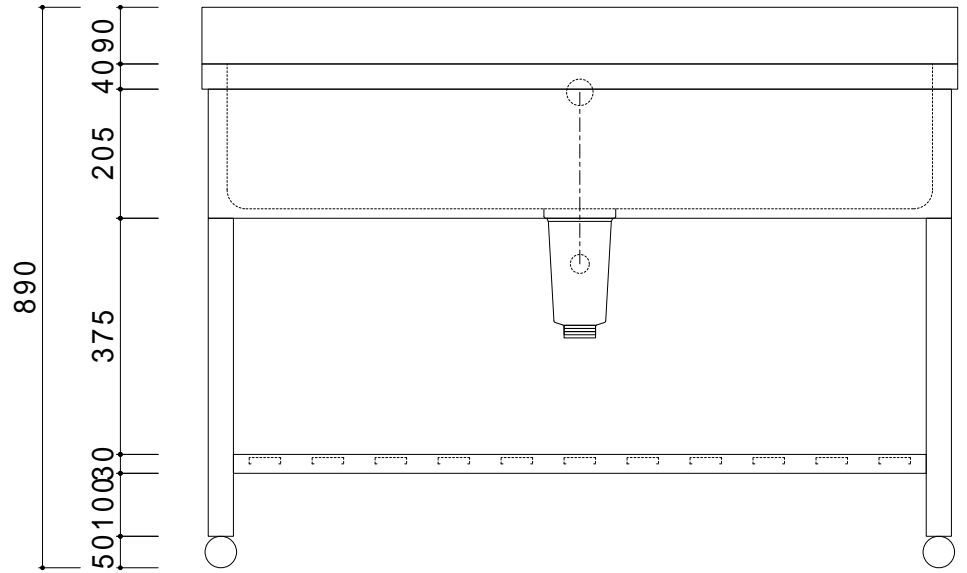

仕 様	
天板	SUS430
化粧板	SUS430
スノ枠	SUS430 チャンネルスノコ
脚	SUS430 L7ngル
脚先	SUS430
オボ' フロー	丸型ジャバラオーバーフロー
排水トラップ	小型ゴミ収納器トラップ
付属品 ジャバラホース	

会社名	現場名	型式	SN-B-0F40	印刷の都合上、縮尺が正しく再現できません
住所	承認	検図	製図	単位
			品名	mm
			寸法	縮尺
			1槽シンク	1/12
			W1200/D450/H800	