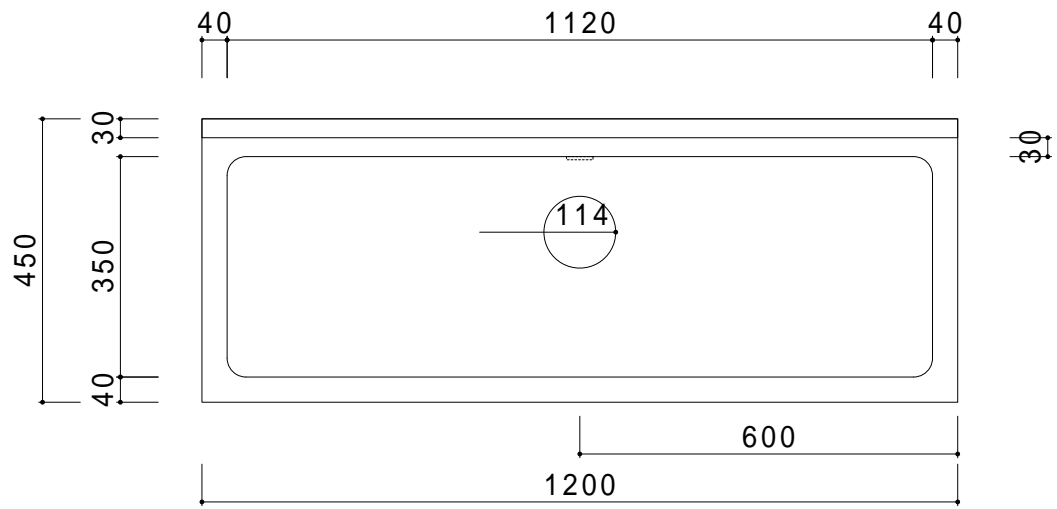

仕 様	
天板	SUS430
化粧板	SUS430
スノ枠	SUS430 チャンネルスノコ
脚	SUS430 L7ngル
脚先	SUS430
オボ' フロー	丸型ジャバラオーバーフロー
排水トラップ	小型ゴミ収納器トラップ
付属品 ジャバラホース	

会社名	現場名	型式	SN-B-0F40	印刷の都合上、縮尺が正しく再現できません
住所	承認	検図	製図	単位
			品名	mm
			寸法	縮尺
			1槽シンク	1/12
			W1200/D450/H800	