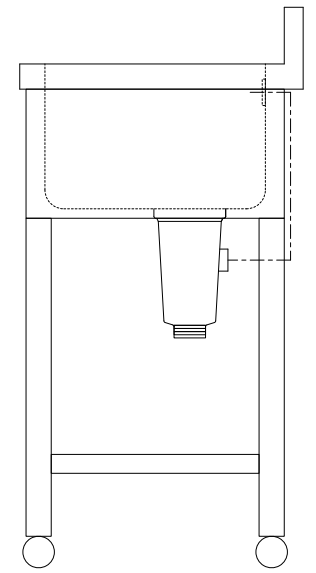

仕 様	
天板	SUS430
化粧板	SUS430
スノ枠	SUS430 チャンネルスノコ
脚	SUS430 L7ngル
脚先	SUS430
オボ' フロー	丸型ジャバラオーバーフロー
排水トラップ	小型ゴミ収納器トラップ
付属品 ジャバラホース	

会社名	現場名	型式	SN-B-0F40	印刷の都合上、縮尺が正しく再現できません
住所	承認	検図	製図	単位
			品名	mm
			寸法	縮尺
			1槽シンク	1/12
			W1200/D450/H800	