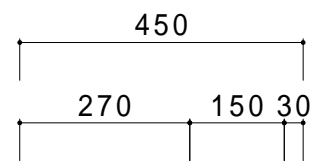

仕 様	
天板	SUS430
化粧板	SUS430
スノ枠	SUS430 チャンネルスノコ
脚	SUS430 L7ngル
脚先	SUS430
オボ' フロー	丸型ジャバラオーバーフロー
排水トラップ	小型ゴミ収納器トラップ
付属品 ジャバラホース	

会社名	現場名	型式	SN-B-0F40	印刷の都合上、縮尺が正しく再現できません
住所	承認	検図	製図	単位
			品名	mm
			寸法	縮尺
			1槽シンク	1/12
			W1200/D450/H800	