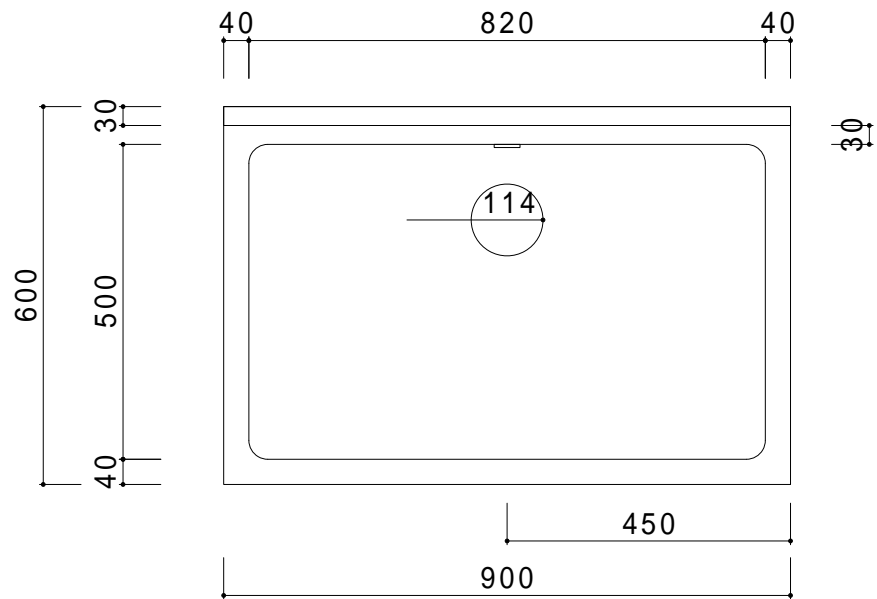

仕 様	
天板	SUS430
化粧板	SUS430
スノ枠	SUS430 チャンネルスノコ
脚	SUS430 Lアングル
脚先	SUS430
オーバーフロー	丸型ジャバラオーバーフロー
排水トラップ	小型ゴミ収納器トラップ
付属品 ジャバラホース	

会社名	現場名			型式	SN-G-30	印刷の都合上、縮尺が正しく再現できません	
	承認	検図	製図	品名	1槽シンク		単位
住所				寸法	W900/D600/H800	縮尺	1/12