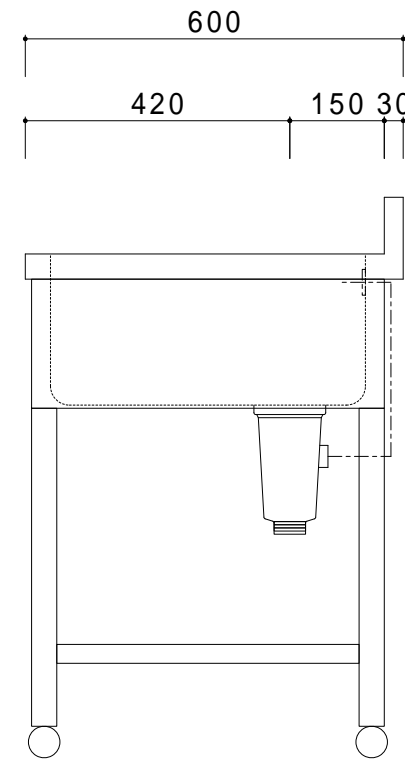

仕 様	
天板	SUS430
化粧板	SUS430
スノ枠	SUS430 チャンネルスノコ
脚	SUS430 Lアングル
脚先	SUS430
オーバーフロー	丸型ジャバラオーバーフロー
排水トラップ	小型ゴミ収納器トラップ
付属品 ジャバラホース	

会社名	現場名			型式	SN-G-30	印刷の都合上、縮尺が正しく再現できません	
	承認	検図	製図	品名	1槽シンク		単位
住所				寸法	W900/D600/H800	縮尺	1/12