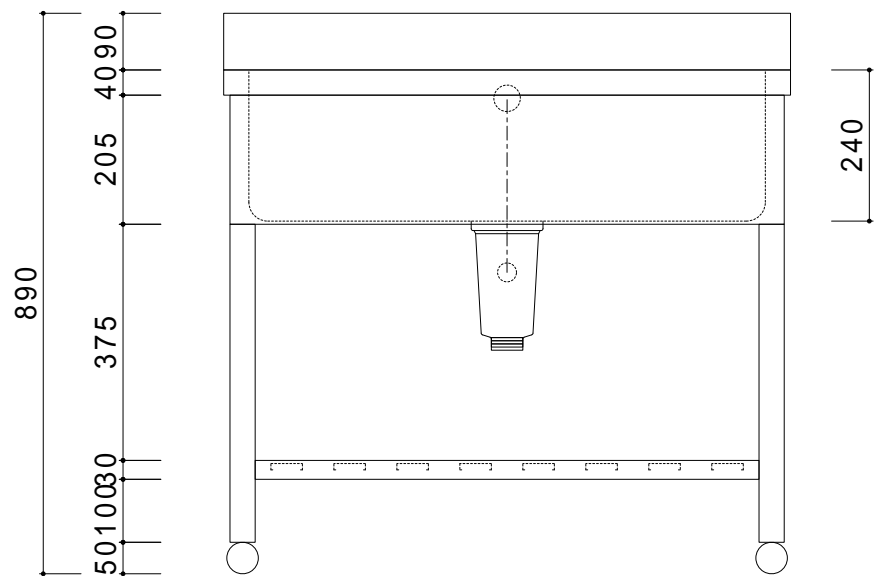

仕 様	
天板	SUS430
化粧板	SUS430
スノ枠	SUS430 チャンネルスノコ
脚	SUS430 Lアングル
脚先	SUS430
オーバーフロー	丸型ジャバラオーバーフロー
排水トラップ	小型ゴミ収納器トラップ
付属品 ジャバラホース	

会社名	現場名			型式	SN-G-30	印刷の都合上、縮尺が正しく再現できません	
	承認	検図	製図	品名	1槽シンク		単位
住所				寸法	W900/D600/H800	縮尺	1/12