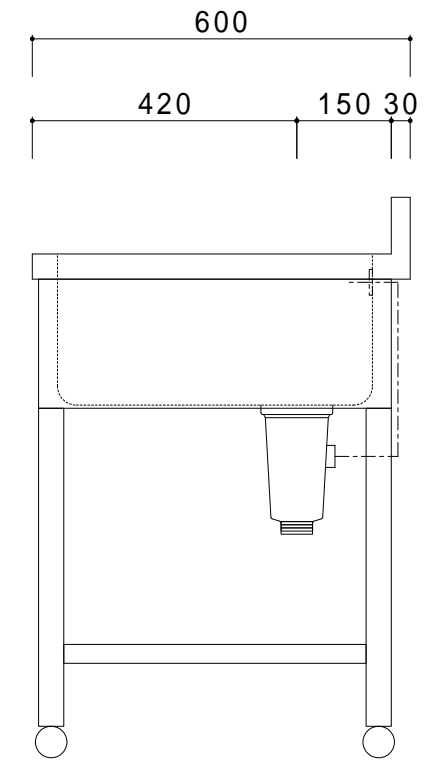

仕 様	
天板	SUS430
化粧板	SUS430
スノコ枠	SUS430 チャンネルスノコ
脚	SUS430 L7ngル
脚先	SUS430
オボコロー	丸型ジャバラオーバーフロー
排水トラップ	小型ゴミ収納器トラップ
付属品 ジャバラホース	

会社名	現場名			型式	SN-G-40	印刷の都合上、縮尺が正しく再現できません	
	承認	検図	製図	品名	1槽シンク		
住所				寸法	W1200/D600/H800	単位 mm	
						縮尺	1/12