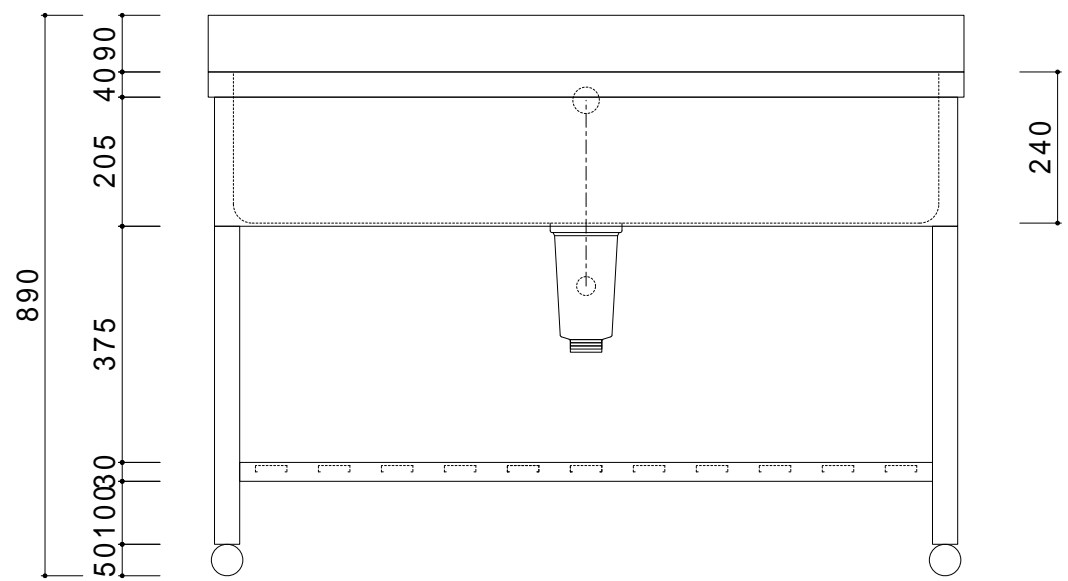

仕 様	
天板	SUS430
化粧板	SUS430
スノコ枠	SUS430 チャンネルスノコ
脚	SUS430 L7ngル
脚先	SUS430
オボコロー	丸型ジャバラオーバーフロー
排水トラップ	小型ゴミ収納器トラップ
付属品 ジャバラホース	

会社名	現場名			型式	SN-G-40	印刷の都合上、縮尺が正しく再現できません	
	承認	検図	製図	品名	1槽シンク		
住所				寸法	W1200/D600/H800	単位 mm	
						縮尺	1/12