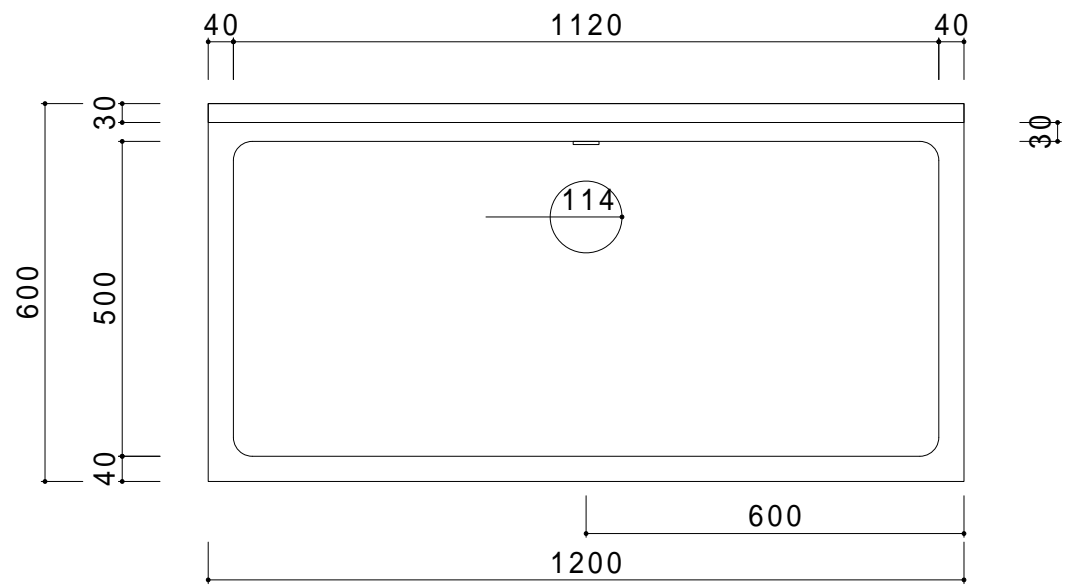

仕 様	
天板	SUS430
化粧板	SUS430
スノコ枠	SUS430 チャンネルスノコ
脚	SUS430 L7ngル
脚先	SUS430
オボコロー	丸型ジャバラオーバーフロー
排水トラップ	小型ゴミ収納器トラップ
付属品 ジャバラホース	

会社名	現場名			型式	SN-G-40	印刷の都合上、縮尺が正しく再現できません	
	承認	検図	製図	品名	1槽シンク		
住所				寸法	W1200/D600/H800	単位 mm	
						縮尺	1/12