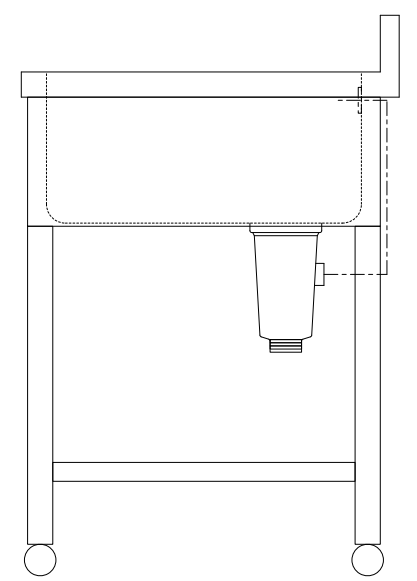

仕 様	
天板	SUS430
化粧板	SUS430
スノ枠	SUS430 チャンネルスノコ
脚	SUS430 L7ngル
脚先	SUS430
オボ'コロ-	丸型ジャバラオーバーフロー
排水トラップ	小型ゴミ収納器トラップ
付属品 ジャバラホース	

会社名	現場名			型式	SN-G-50	印刷の都合上、縮尺が正しく再現できません	
	承認	検図	製図	品名	1槽シンク		単位
住所				寸法	W1500/D600/H800	縮尺	1/12