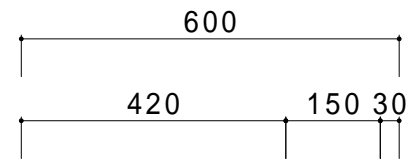

仕 様	
天板	SUS430
化粧板	SUS430
スノ枠	SUS430 チャンネルスノコ
脚	SUS430 L7ngル
脚先	SUS430
オボ'コロ-	丸型ジャバラオーバーフロー
排水トラップ	小型ゴミ収納器トラップ
付属品 ジャバラホース	

会社名	現場名			型式	SN-G-50	印刷の都合上、縮尺が正しく再現できません	
	承認	検図	製図	品名	1槽シンク		単位
住所				寸法	W1500/D600/H800	縮尺	1/12