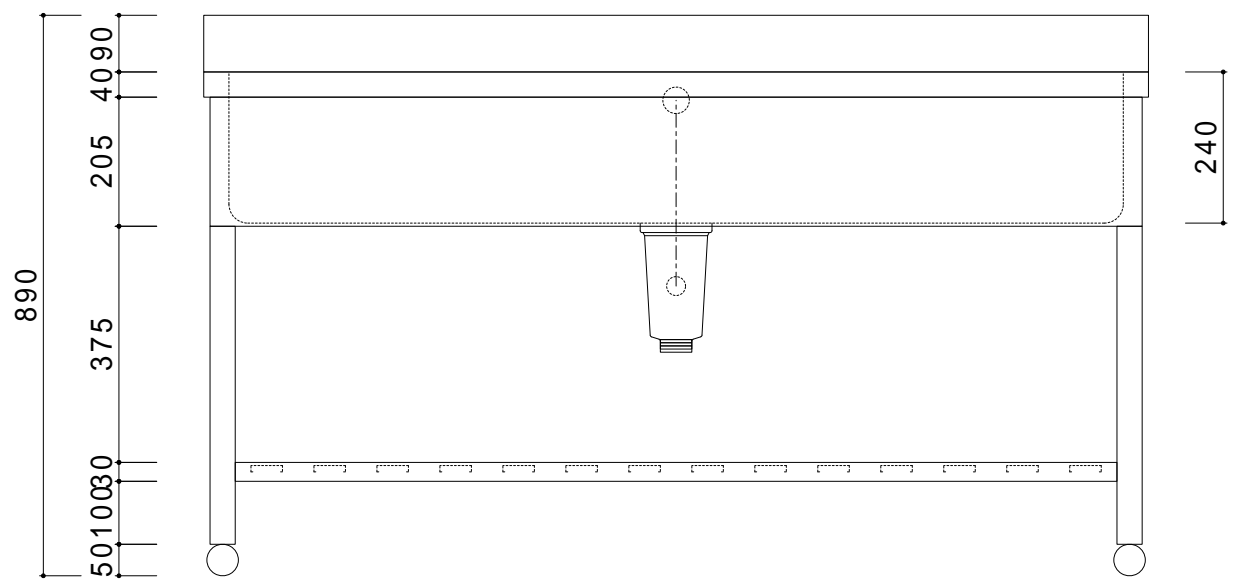

仕 様	
天板	SUS430
化粧板	SUS430
スノ枠	SUS430 チャンネルスノコ
脚	SUS430 L7ngル
脚先	SUS430
オボ'コロ-	丸型ジャバラオーバーフロー
排水トラップ	小型ゴミ収納器トラップ
付属品 ジャバラホース	

会社名	現場名			型式	SN-G-50	印刷の都合上、縮尺が正しく再現できません	
	承認	検図	製図	品名	1槽シンク		単位
住所				寸法	W1500/D600/H800	縮尺	1/12