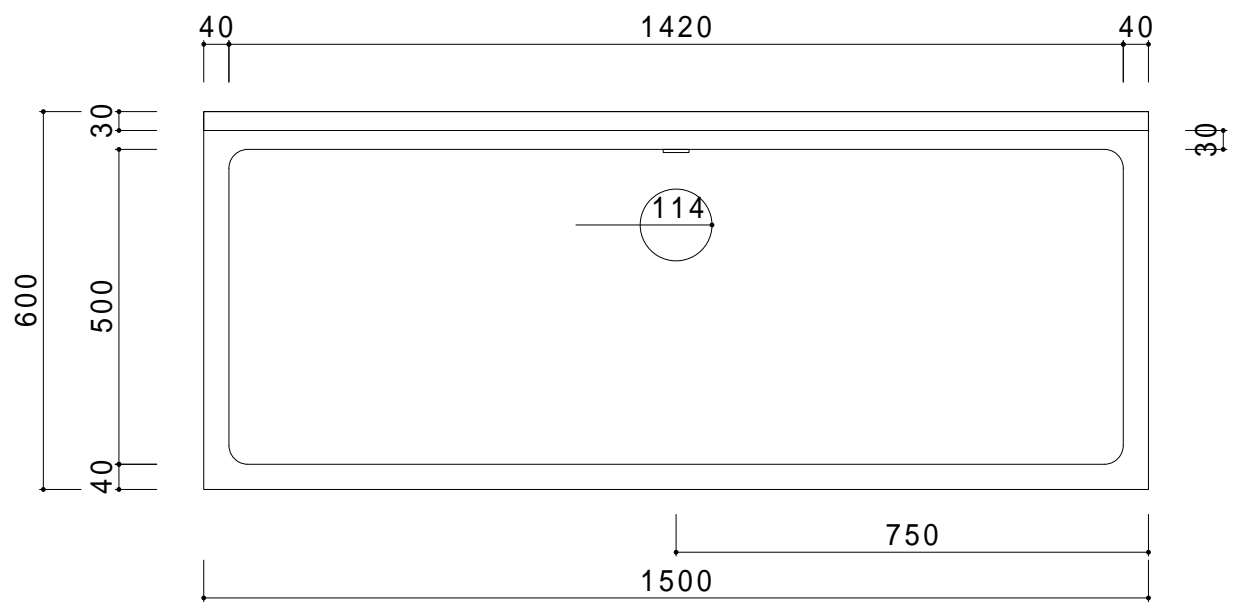

仕 様	
天板	SUS430
化粧板	SUS430
スノ枠	SUS430 チャンネルスノコ
脚	SUS430 L7ngル
脚先	SUS430
オボ'コロ-	丸型ジャバラオーバーフロー
排水トラップ	小型ゴミ収納器トラップ
付属品 ジャバラホース	

会社名	現場名			型式	SN-G-50	印刷の都合上、縮尺が正しく再現できません	
	承認	検図	製図	品名	1槽シンク		単位
住所				寸法	W1500/D600/H800	縮尺	1/12