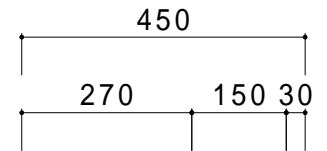

仕 様	
天板	SUS430
化粧板	SUS430
スノコ枠	SUS430 チャンネルスノコ
脚	SUS430 Lアングル
脚先	SUS430
オーバーフロー	丸型ジャバラオーバーフロー
排水トラップ	小型ゴミ収納器トラップ
付属品	ジャバラホース

会社名	現場名	型式	SN-BW-20	印刷の都合上、縮尺が正しく再現できません
住所	承認	検図	製図	単位
			品名	mm
			寸法	縮尺
			W:600 D:450 H:800	1/12