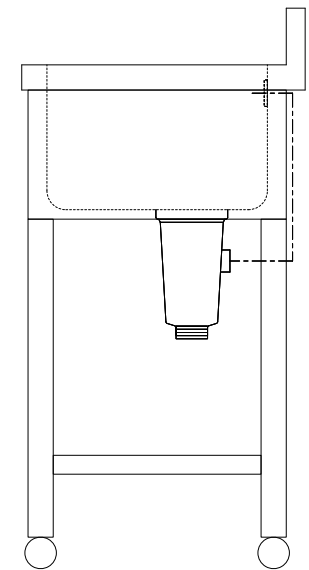

仕 様	
天板	SUS430
化粧板	SUS430
スノコ枠	SUS430 チャンネルスノコ
脚	SUS430 Lアングル
脚先	SUS430
オーバーフロー	丸型ジャバラオーバーフロー
排水トラップ	小型ゴミ収納器トラップ
付属品	ジャバラホース

会社名	現場名	型式	SN-BW-20	印刷の都合上、縮尺が正しく再現できません
住所	承認	検図	製図	単位
			品名	mm
			寸法	縮尺
			W:600 D:450 H:800	1/12