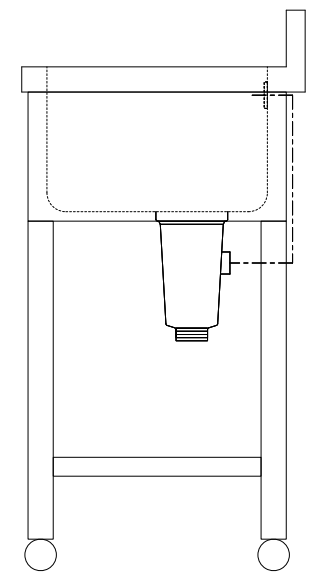

仕 様	
天板	SUS430
化粧板	SUS430
スノコ枠	SUS430 チャンネルスノコ
脚	SUS430 Lアングル
脚先	SUS430
オーバーフロー	丸型ジャバラオーバーフロー
排水トラップ	小型ゴミ収納器トラップ
付属品	ジャバラホース

会社名	現場名	型式	SN-BW-33	印刷の都合上、縮尺が正しく再現できません
住所	承認	検図	製図	単位
			品名	mm
			寸法	縮尺
			W:1000 D:450 H:800	1/12