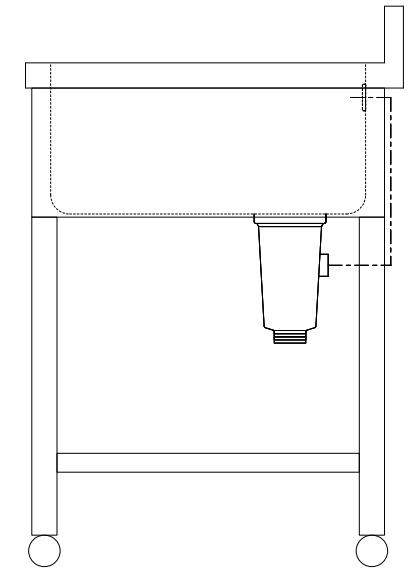

仕 様	
天板	SUS430
化粧板	SUS430
スノコ枠	SUS430 チャンネルスノコ
脚	SUS430 Lアングル
脚先	SUS430
オーバーフロー	丸型ジャバラオーバーフロー
排水トラップ	小型ゴミ収納器トラップ
付属品	ジャバラホース

会社名	現場名			型式	SN-GW-40	印刷の都合上、縮尺が正しく再現できません	
	承認	検図	製図	品名	2槽シンク		単位
住所				寸法	W:1200 D:600 H:800	縮尺	1/12