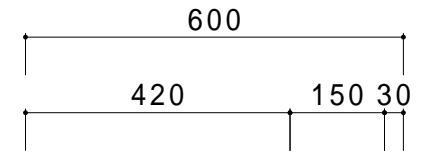

仕 様	
天板	SUS430
化粧板	SUS430
スノコ枠	SUS430 チャンネルスノコ
脚	SUS430 Lアングル
脚先	SUS430
オーバーフロー	丸型ジャバラオーバーフロー
排水トラップ	小型ゴミ収納器トラップ
付属品	ジャバラホース

会社名	現場名			型式	SN-GW-40	印刷の都合上、縮尺が正しく再現できません	
	承認	検図	製図	品名	2槽シンク		単位
住所				寸法	W:1200 D:600 H:800	縮尺	1/12