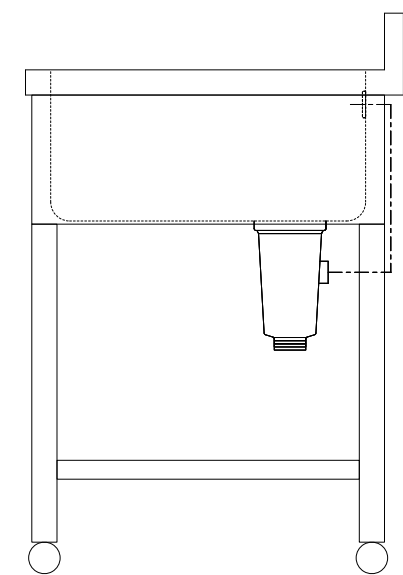

仕 様	
天板	SUS430
化粧板	SUS430
スノコ枠	SUS430 チャンネルスノコ
脚	SUS430 Lアングル
脚先	SUS430
オーバーフロー	丸型ジャバラオーバーフロー
排水トラップ	小型ゴミ収納器トラップ
付属品	ジャバラホース

会社名	現場名	型式	SN-GW-60	印刷の都合上、縮尺が正しく再現できません
住所	承認	検図	製図	単位
			品名	mm
			寸法	縮尺
			W:1800 D:600 H:800	1/12