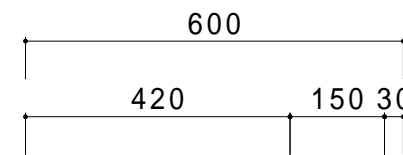

仕 様	
天板	SUS430
化粧板	SUS430
スノコ枠	SUS430 チャンネルスノコ
脚	SUS430 Lアングル
脚先	SUS430
オーバーフロー	丸型ジャバラオーバーフロー
排水トラップ	小型ゴミ収納器トラップ
付属品	ジャバラホース

会社名	現場名	型式	SN-GW-60	印刷の都合上、縮尺が正しく再現できません
住所	承認	検図	製図	単位
			品名	mm
			寸法	縮尺
			W:1800 D:600 H:800	1/12