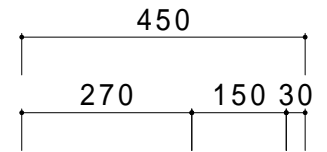

仕 様	
天板	SUS430
化粧板	SUS430
スノコ枠	SUS430 チャンネルスノコ
脚	SUS430 Lアングル
脚先	SUS430
オーバーフロー	丸型ジャバラオーバーフロー
排水トラップ	小型ゴミ収納器トラップ
付属品	ジャバラホース

会社名	現場名	型式	SN-B-0F40	印刷の都合上、縮尺が正しく再現できません
住所	承認	検図	製図	単位
			品名	mm
			1槽シンク	縮尺
			寸法	1/12
			W:1200 D:450 H:800	