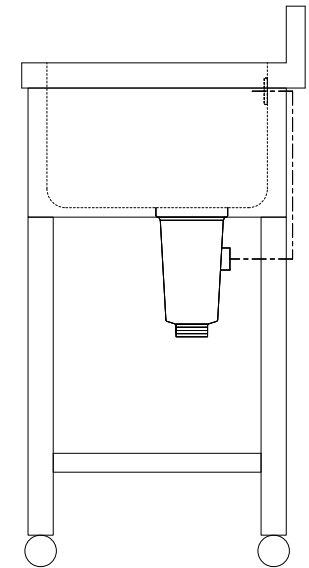

仕 様	
天板	SUS430
化粧板	SUS430
スノコ枠	SUS430 チャンネルスノコ
脚	SUS430 Lアングル
脚先	SUS430
オーバーフロー	丸型ジャバラオーバーフロー
排水トラップ	小型ゴミ収納器トラップ
付属品	ジャバラホース

会社名	現場名	型式	SN-B-0F40	印刷の都合上、縮尺が正しく再現できません
住所	承認	検図	製図	単位
			品名	mm
			1槽シンク	縮尺
			寸法	1/12
			W:1200 D:450 H:800	