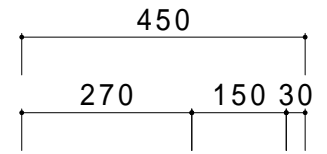

仕 様	
天板	SUS430
化粧板	SUS430
スノコ枠	SUS430 チャンネルスノコ
脚	SUS430 Lアングル
脚先	SUS430
排水トラップ	小型ゴミ収納器トラップ
付属品	ジャバラホース

会社名	現場名	型式	SN-BM-25R	印刷の都合上、縮尺が正しく再現できません
住所	承認	検図	製図	単位
			品名	1槽水切シンク
			寸法	W:750 D:450 H:800
				縮尺
				1/12