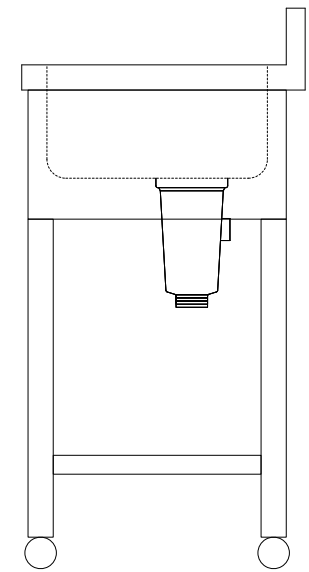

仕 様	
天板	SUS430
化粧板	SUS430
スノコ枠	SUS430 チャンネルスノコ
脚	SUS430 Lアングル
脚先	SUS430
排水トラップ	小型ゴミ収納器トラップ
付属品	ジャバラホース

会社名	現場名	型式	SN-BM-25R	印刷の都合上、縮尺が正しく再現できません
住所	承認	検図	製図	単位
			品名	1槽水切シンク
			寸法	W:750 D:450 H:800
				縮尺
				1/12