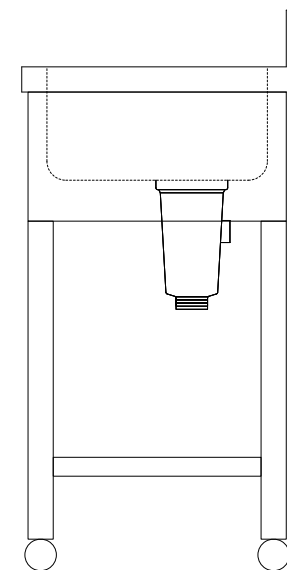

仕 様	
天板	SUS430
化粧板	SUS430
スノコ枠	SUS430 チャンネルスノコ
脚	SUS430 Lアングル
脚先	SUS430
排水トラップ	小型ゴミ収納器トラップ
付属品	ジャバラホース

会社名	現場名	型式	SN-BM-33R	印刷の都合上、縮尺が正しく再現できません
住所	承認	検図	製図	単位
			品名	mm
			1槽水切シンク	縮尺
			寸法	1/12
			W:1000 D:450 H:800	