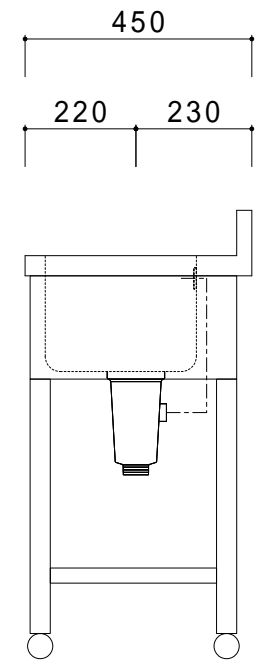

仕 様	
天板	SUS430
化粧板	SUS430
スノコ枠	SUS430 チャンネルスノコ
脚	SUS430 Lアングル
脚先	SUS430
○ F	丸型オーバーフロー
排水トラップ	小型ゴミ収納器トラップ
付属品 ジャバラホース	

会社名	現場名			型式	SND-B3-40	印刷の都合上、縮尺が正しく再現できません	
	承認	検図	製図	品名	3槽シンク		単位
住所				寸法	W:1200 D:450 H:800	縮尺	1/15