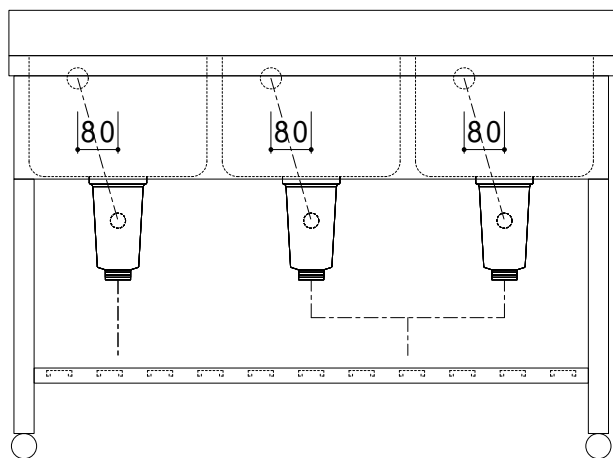

40 353 30.5 353 30.5 353 40

600
450
40
30

383.5 383.5 216.5
1200

80

90
40
205
800
375
30
50

240

100

仕 様	
天板	SUS430
化粧板	SUS430
スノコ枠	SUS430 チャンネルスノコ
脚	SUS430 Lアングル
脚先	SUS430
○ F	丸型オーバーフロー
排水トラップ	小型ゴミ収納器トラップ
付属品 ジャバラホース	

600
370 230

会社名	現場名	型式	SND-G3-40	印刷の都合上、縮尺が正しく再現できません
住所	承認	品名	3槽シンク	単位 mm
	検図	寸法	W:1200 D:600 H:800	縮尺 1/15
	製図			