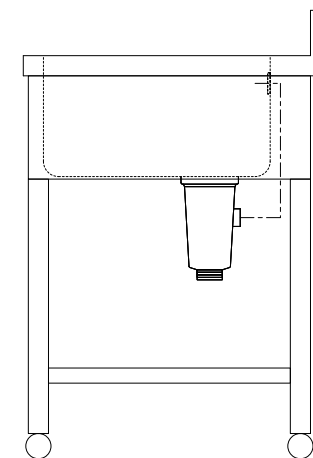

40 353 30.5 353 30.5 353 40

600
450
40
30

383.5 383.5 216.5
1200

80

90
40
205
800
375
30
50

240

100

仕 様	
天板	SUS430
化粧板	SUS430
スノコ枠	SUS430 チャンネルスノコ
脚	SUS430 Lアングル
脚先	SUS430
○ F	丸型オーバーフロー
排水トラップ	小型ゴミ収納器トラップ
付属品 ジャバラホース	

600
370 230

会社名	現場名	型式	SND-G3-40	印刷の都合上、縮尺が正しく再現できません
住所	承認	品名	3槽シンク	単位 mm
	検図	寸法	W:1200 D:600 H:800	縮尺 1/15
	製図			