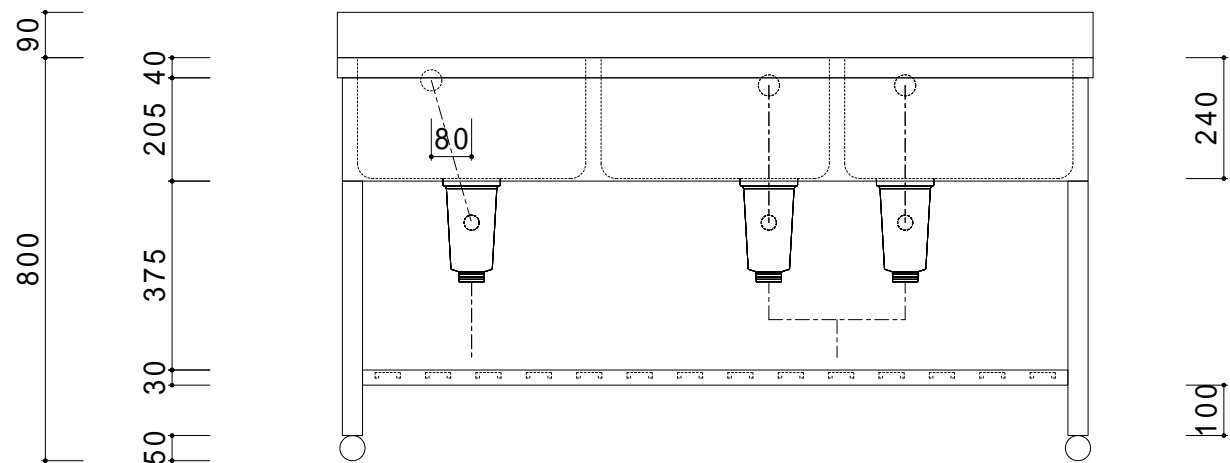

仕 様	
天板	SUS430
化粧板	SUS430
スノコ枠	SUS430 チャンネルスノコ
脚	SUS430 Lアングル
脚先	SUS430
○ F	丸型オーバーフロー
排水トラップ	小型ゴミ収納器トラップ
付属品 ジャバラホース	

会社名	現場名			型式	SND-G3-50	印刷の都合上、縮尺が正しく再現できません	
	承認	検図	製図	品名	3槽シンク		単位
住所				寸法	W:1500 D:600 H:800	縮尺	1/15