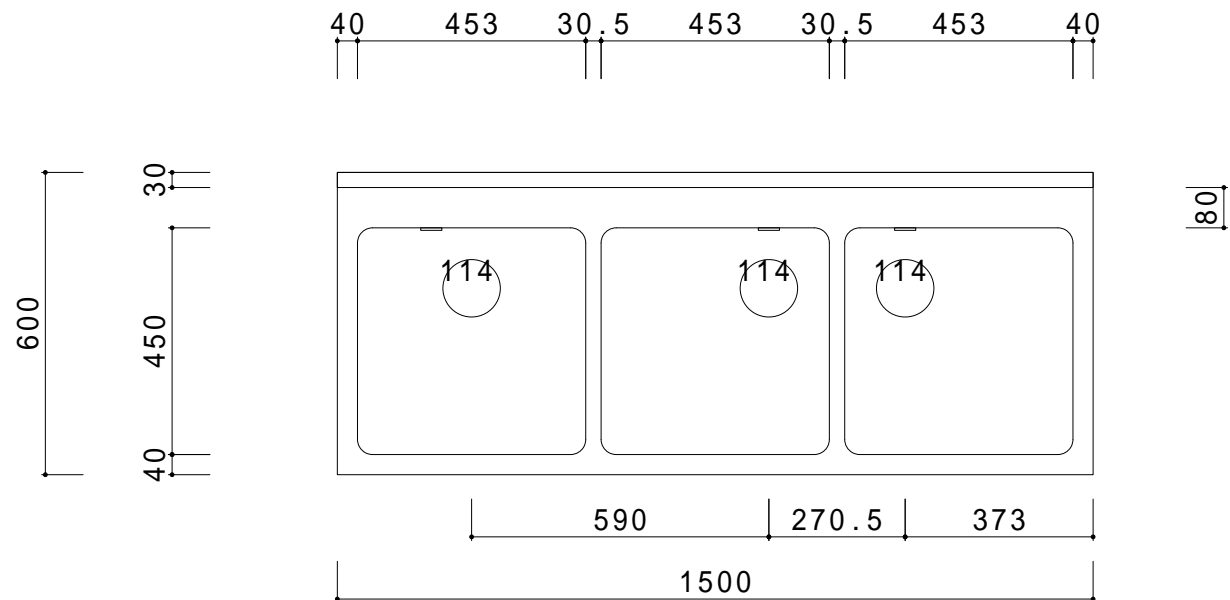

仕 様	
天板	SUS430
化粧板	SUS430
スノコ枠	SUS430 チャンネルスノコ
脚	SUS430 Lアングル
脚先	SUS430
○ F	丸型オーバーフロー
排水トラップ	小型ゴミ収納器トラップ
付属品 ジャバラホース	

会社名	現場名			型式	SND-G3-50	印刷の都合上、縮尺が正しく再現できません	
	承認	検図	製図	品名	3槽シンク		単位
住所				寸法	W:1500 D:600 H:800	縮尺	1/15