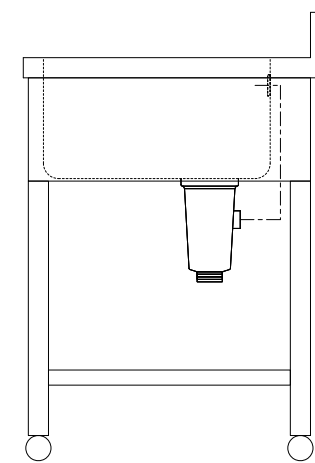

仕 様	
天板	SUS430
化粧板	SUS430
スノコ枠	SUS430 チャンネルスノコ
脚	SUS430 Lアングル
脚先	SUS430
○ F	丸型オーバーフロー
排水トラップ	小型ゴミ収納器トラップ
付属品 ジャバラホース	

会社名	現場名			型式	SND-G3-50	印刷の都合上、縮尺が正しく再現できません	
	承認	検図	製図	品名	3槽シンク		単位
住所				寸法	W:1500 D:600 H:800	縮尺	1/15