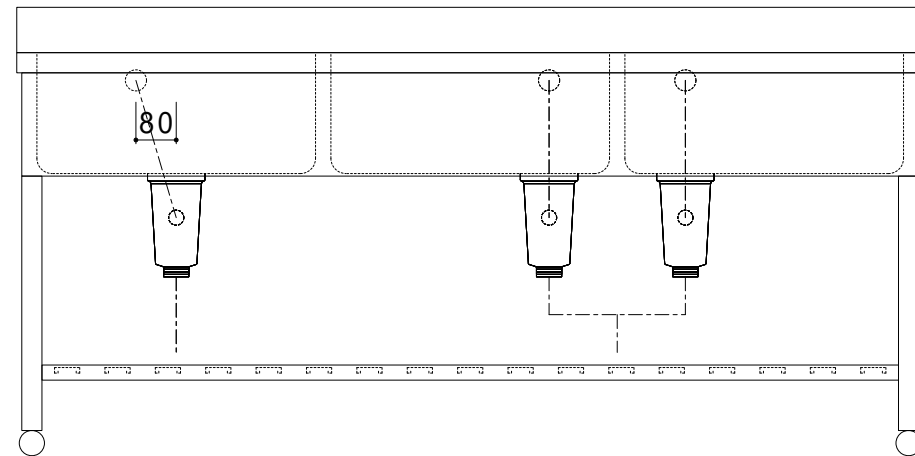

80

600  
450  
30  
40

90  
205  
40  
800  
375  
30  
50

240

100

仕 様	
天板	SUS430
化粧板	SUS430
スノコ枠	SUS430 チャンネルスノコ
脚	SUS430 Lアングル
脚先	SUS430
○ F	丸型オーバーフロー
排水トラップ	小型ゴミ収納器トラップ
付属品 ジャバラホース	

会社名	現場名	型式	SND-G3-60	印刷の都合上、縮尺が正しく再現できません
住所	承認	検図	製図	単位
			品名	3槽シンク
			寸法	W:1800 D:600 H:800
				縮尺
				1/15