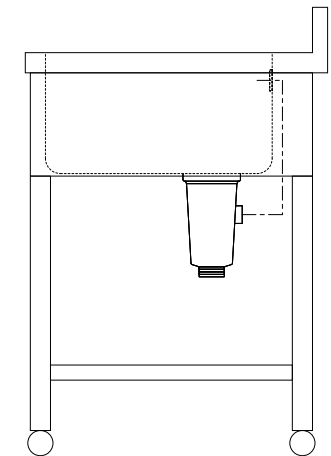

80

600  
450  
30  
40

90  
205  
40  
800  
375  
30  
50

240

100

仕 様	
天板	SUS430
化粧板	SUS430
スノコ枠	SUS430 チャンネルスノコ
脚	SUS430 Lアングル
脚先	SUS430
○ F	丸型オーバーフロー
排水トラップ	小型ゴミ収納器トラップ
付属品 ジャバラホース	

会社名	現場名	型式	SND-G3-60	印刷の都合上、縮尺が正しく再現できません
住所	承認	検図	製図	単位
			品名	3槽シンク
			寸法	W:1800 D:600 H:800
				縮尺
				1/15