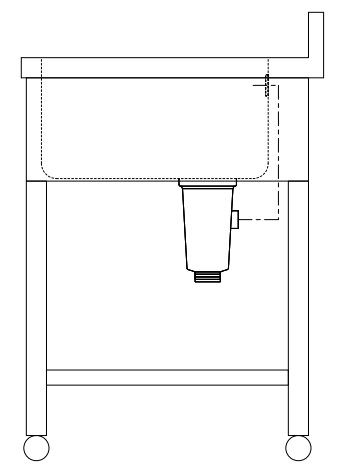

80

240

100

仕 様	
天板	SUS430
化粧板	SUS430
スノコ枠	SUS430 チャンネルスノコ
脚	SUS430 Lアングル
脚先	SUS430
○ F	丸型オーバーフロー
排水トラップ	小型ゴミ収納器トラップ
付属品 ジャバラホース	

会社名	現場名			型式	SND-G3-67	印刷の都合上、縮尺が正しく再現できません	
	承認	検図	製図	品名	3槽シンク		単位
住所				寸法	W:2000 D:600 H:800	縮尺	1/15